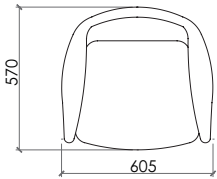

Metallo colore nero

Rivestimento

Tessuto o pelle

Dimensioni

cm 60,5x57x77h

NISIDA

Arch. Marco Piva - 2024

LEGS FINISHES - WOOD | FINITURA GAMBE - LEGNO