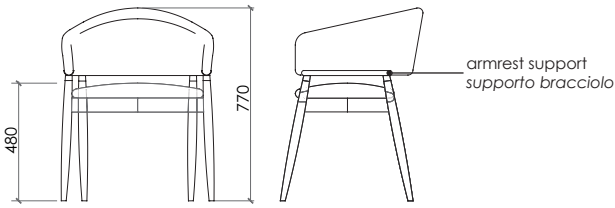

Metallo colore nero

Rivestimento

Tessuto o pelle

Dimensioni

cm 60,5x57x77h

NISIDA

Arch. Marco Piva - 2024

LEGS FINISHES - WOOD | FINITURA GAMBE - LEGNO