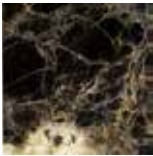

Printed colors are to be considered as indicative | I colori stampati sono da considerarsi indicativi

IONIO

Cesare Arosio - 2024

TOP - MARBLE | TOP - MARMO

CALACATTA

cat. 1
matt | glossy

SAHARA NOIR

cat. 1
matt | glossy

SILVER ROOTS

cat. 1
matt | glossy

DOVER WHITE

cat. 1
matt | glossy

EMPERADOR DARK

cat. 2
matt | glossy

CARRARA

cat. 2
matt | glossy

STARDUST

cat. 2
matt | glossy

NERO MARQUINA

cat. 2
matt | glossy

LEGS - SADDLE | GAMBE - CUIOIO

02 BIANCO LATTE

15 BIANCO GHIACCIO
ECRU

24 GRIGIO CHIARO

18 GRIGIO

26 GRIGIO SCURO

08 NERO

05 MORO

04 MORO SCURO

07 ROSSO FUOCO

20 OLIVA

28 TORTORA