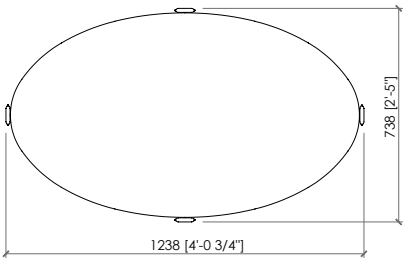

OVAL: cm 124x74x33h | in 48"5/6x29"1/7x13"h
ROUND LARGE: cm Ø64x43h | in Ø25"1/5x17"h
ROUND SMALL: cm Ø49h53h | in Ø19"2/7x20"6/7h

DESCRIZIONE

I tavolini Ionio sono composti da quattro gambe di metallo rivestito in cuoio e da un top ovale o rotondo, a seconda del modello. Un design pulito, essenziale nelle sue linee ma capace di caratterizzare l'ambiente grazie agli accostamenti materici. Scegli se utilizzarne solo uno o creare una composizione di altezze, forme e colori differenti!

Dimensioni

OVAL: cm 124x74x33h
ROUND LARGE: cm Ø64x43h
ROUND SMALL: cm Ø49h53h

IONIO

Cesare Arosio - 2024

OVAL

lacquered or marble top
top laccato o marmo

glass or mirror top with frame
top specchio o vetro con cornice