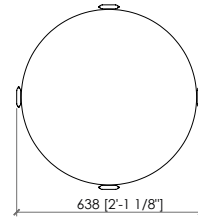

OVAL: cm 124x74x33h | in 48"5/6x29"1/7x13"h
ROUND LARGE: cm Ø64x43h | in Ø25"1/5x17"h
ROUND SMALL: cm Ø49h53h | in Ø19"2/7x20"6/7h

DESCRIZIONE

I tavolini Ionio sono composti da quattro gambe di metallo rivestito in cuoio e da un top ovale o rotondo, a seconda del modello. Un design pulito, essenziale nelle sue linee ma capace di caratterizzare l'ambiente grazie agli accostamenti materici. Scegli se utilizzarne solo uno o creare una composizione di altezze, forme e colori differenti!

Dimensioni

OVAL: cm 124x74x33h
ROUND LARGE: cm Ø64x43h
ROUND SMALL: cm Ø49h53h

IONIO

Cesare Arosio - 2024

OVAL

lacquered or marble top
top laccato o marmo

glass or mirror top with frame
top specchio o vetro con cornice

ROUND LARGE

lacquered or marble top
top laccato o marmo

glass or mirror top with frame
top specchio o vetro con cornice

ROUND SMALL

lacquered or marble top
top laccato o marmo

glass or mirror top with frame
top specchio o vetro con cornice