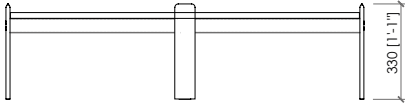

OVAL: cm 124x74x33h | in 48"5/6x29"1/7x13"h
ROUND LARGE: cm Ø64x43h | in Ø25"1/5x17"h
ROUND SMALL: cm Ø49h53h | in Ø19"2/7x20"6/7h

DESCRIZIONE

I tavolini Ionio sono composti da quattro gambe di metallo rivestito in cuoio e da un top ovale o rotondo, a seconda del modello. Un design pulito, essenziale nelle sue linee ma capace di caratterizzare l'ambiente grazie agli accostamenti materici. Scegli se utilizzarne solo uno o creare una composizione di altezze, forme e colori differenti!

DESCRIZIONE TECNICA

Tipologia

Tavolino

Gambe

Struttura in metallo rivestita cuoio

Top

Pannello di fibra a media densità laccato opaco o lucido
Vetro retro-verniciato o specchio con cornice laccata lucida o opaca
Marmo

Dimensioni

OVAL: cm 124x74x33h
ROUND LARGE: cm Ø64x43h
ROUND SMALL: cm Ø49h53h

IONIO

Cesare Arosio - 2024

OVAL

lacquered or marble top
top laccato o marmo

glass or mirror top with frame
top specchio o vetro con cornice

ROUND LARGE

lacquered or marble top
top laccato o marmo

glass or mirror top with frame
top specchio o vetro con cornice

ROUND SMALL

lacquered or marble top
top laccato o marmo

glass or mirror top with frame
top specchio o vetro con cornice