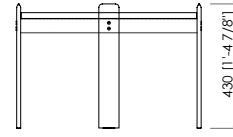

DESCRIZIONE TECNICA

Tipologia

Tavolino

Gambe

Struttura in metallo rivestita cuoio

Top

Pannello di fibra a media densità laccato opaco o lucido
Vetro retro-verniciato o specchio con cornice laccata lucida o opaca
Marmo

Dimensioni

OVAL: cm 124x74x33h
ROUND LARGE: cm Ø64x43h
ROUND SMALL: cm Ø49h53h

IONIO

Cesare Arosio - 2024

OVAL

lacquered or marble top
top laccato o marmo

glass or mirror top with frame
top specchio o vetro con cornice

ROUND LARGE

lacquered or marble top
top laccato o marmo

glass or mirror top with frame
top specchio o vetro con cornice

ROUND SMALL

lacquered or marble top
top laccato o marmo

glass or mirror top with frame
top specchio o vetro con cornice