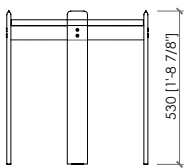

OVAL: cm 124x74x33h | in 48"5/6x29"1/7x13"h
ROUND LARGE: cm Ø64x43h | in Ø25"1/5x17"h
ROUND SMALL: cm Ø49h53h | in Ø19"2/7x20"6/7h

DESCRIZIONE

I tavolini Ionio sono composti da quattro gambe di metallo rivestito in cuoio e da un top ovale o rotondo, a seconda del modello. Un design pulito, essenziale nelle sue linee ma capace di caratterizzare l'ambiente grazie agli accostamenti materici. Scegli se utilizzarne solo uno o creare una composizione di altezze, forme e colori differenti!

DESCRIZIONE TECNICA

Tipologia

Tavolino

Gambe

Struttura in metallo rivestita cuoio

Top

Pannello di fibra a media densità laccato opaco o lucido
Vetro retro-verniciato o specchio con cornice laccata lucida o opaca
Marmo

Dimensioni

OVAL: cm 124x74x33h
ROUND LARGE: cm Ø64x43h
ROUND SMALL: cm Ø49h53h

IONIO

Cesare Arosio - 2024

OVAL

lacquered or marble top
top laccato o marmo

glass or mirror top with frame
top specchio o vetro con cornice

ROUND LARGE

lacquered or marble top
top laccato o marmo

glass or mirror top with frame
top specchio o vetro con cornice

ROUND SMALL

lacquered or marble top
top laccato o marmo

glass or mirror top with frame
top specchio o vetro con cornice