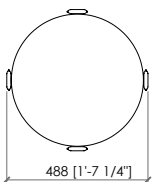

Dimensioni

OVAL: cm 124x74x33h
ROUND LARGE: cm Ø64x43h
ROUND SMALL: cm Ø49h53h

IONIO

Cesare Arosio - 2024

OVAL

lacquered or marble top
top laccato o marmo

glass or mirror top with frame
top specchio o vetro con cornice

ROUND LARGE

lacquered or marble top
top laccato o marmo

glass or mirror top with frame
top specchio o vetro con cornice

ROUND SMALL

lacquered or marble top
top laccato o marmo

glass or mirror top with frame
top specchio o vetro con cornice