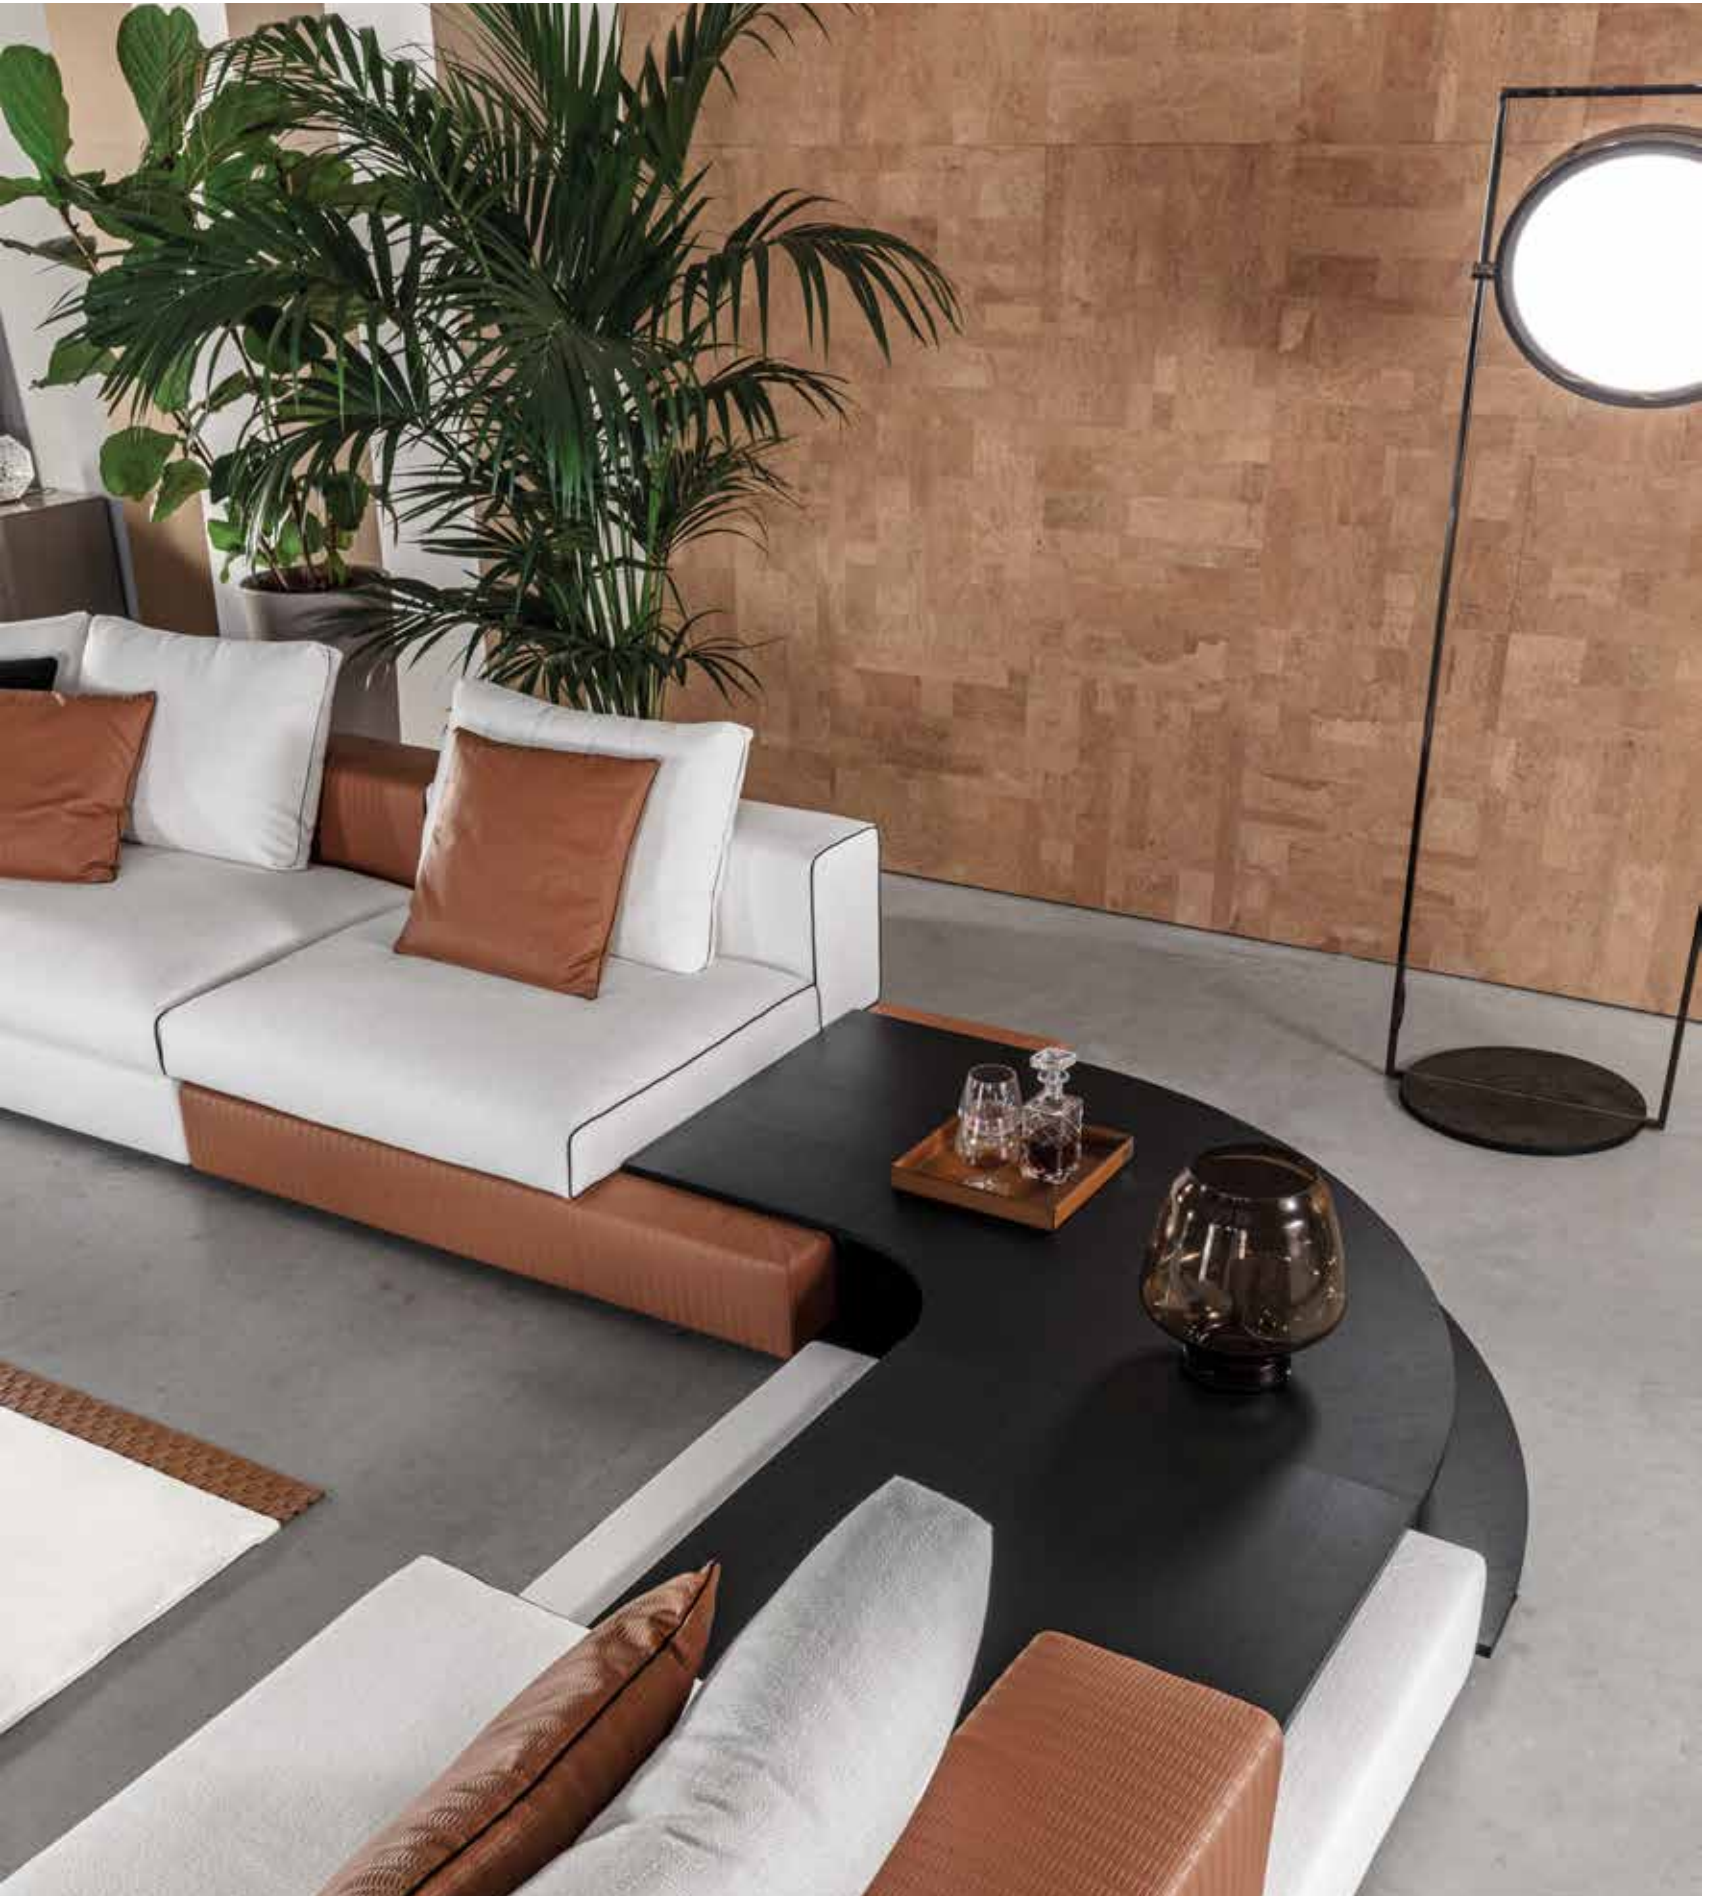

Top frame: metal black

Laglio Sofa —

Design: Cesare Arosio

Fabric cover: cat. Style art. FA L1534 col. 1

Leather cover: cat. Luxury art. Braided col. 5103 Tobacco

Piping: col. 41

Laglio Sofa —

Design: Cesare Arosio