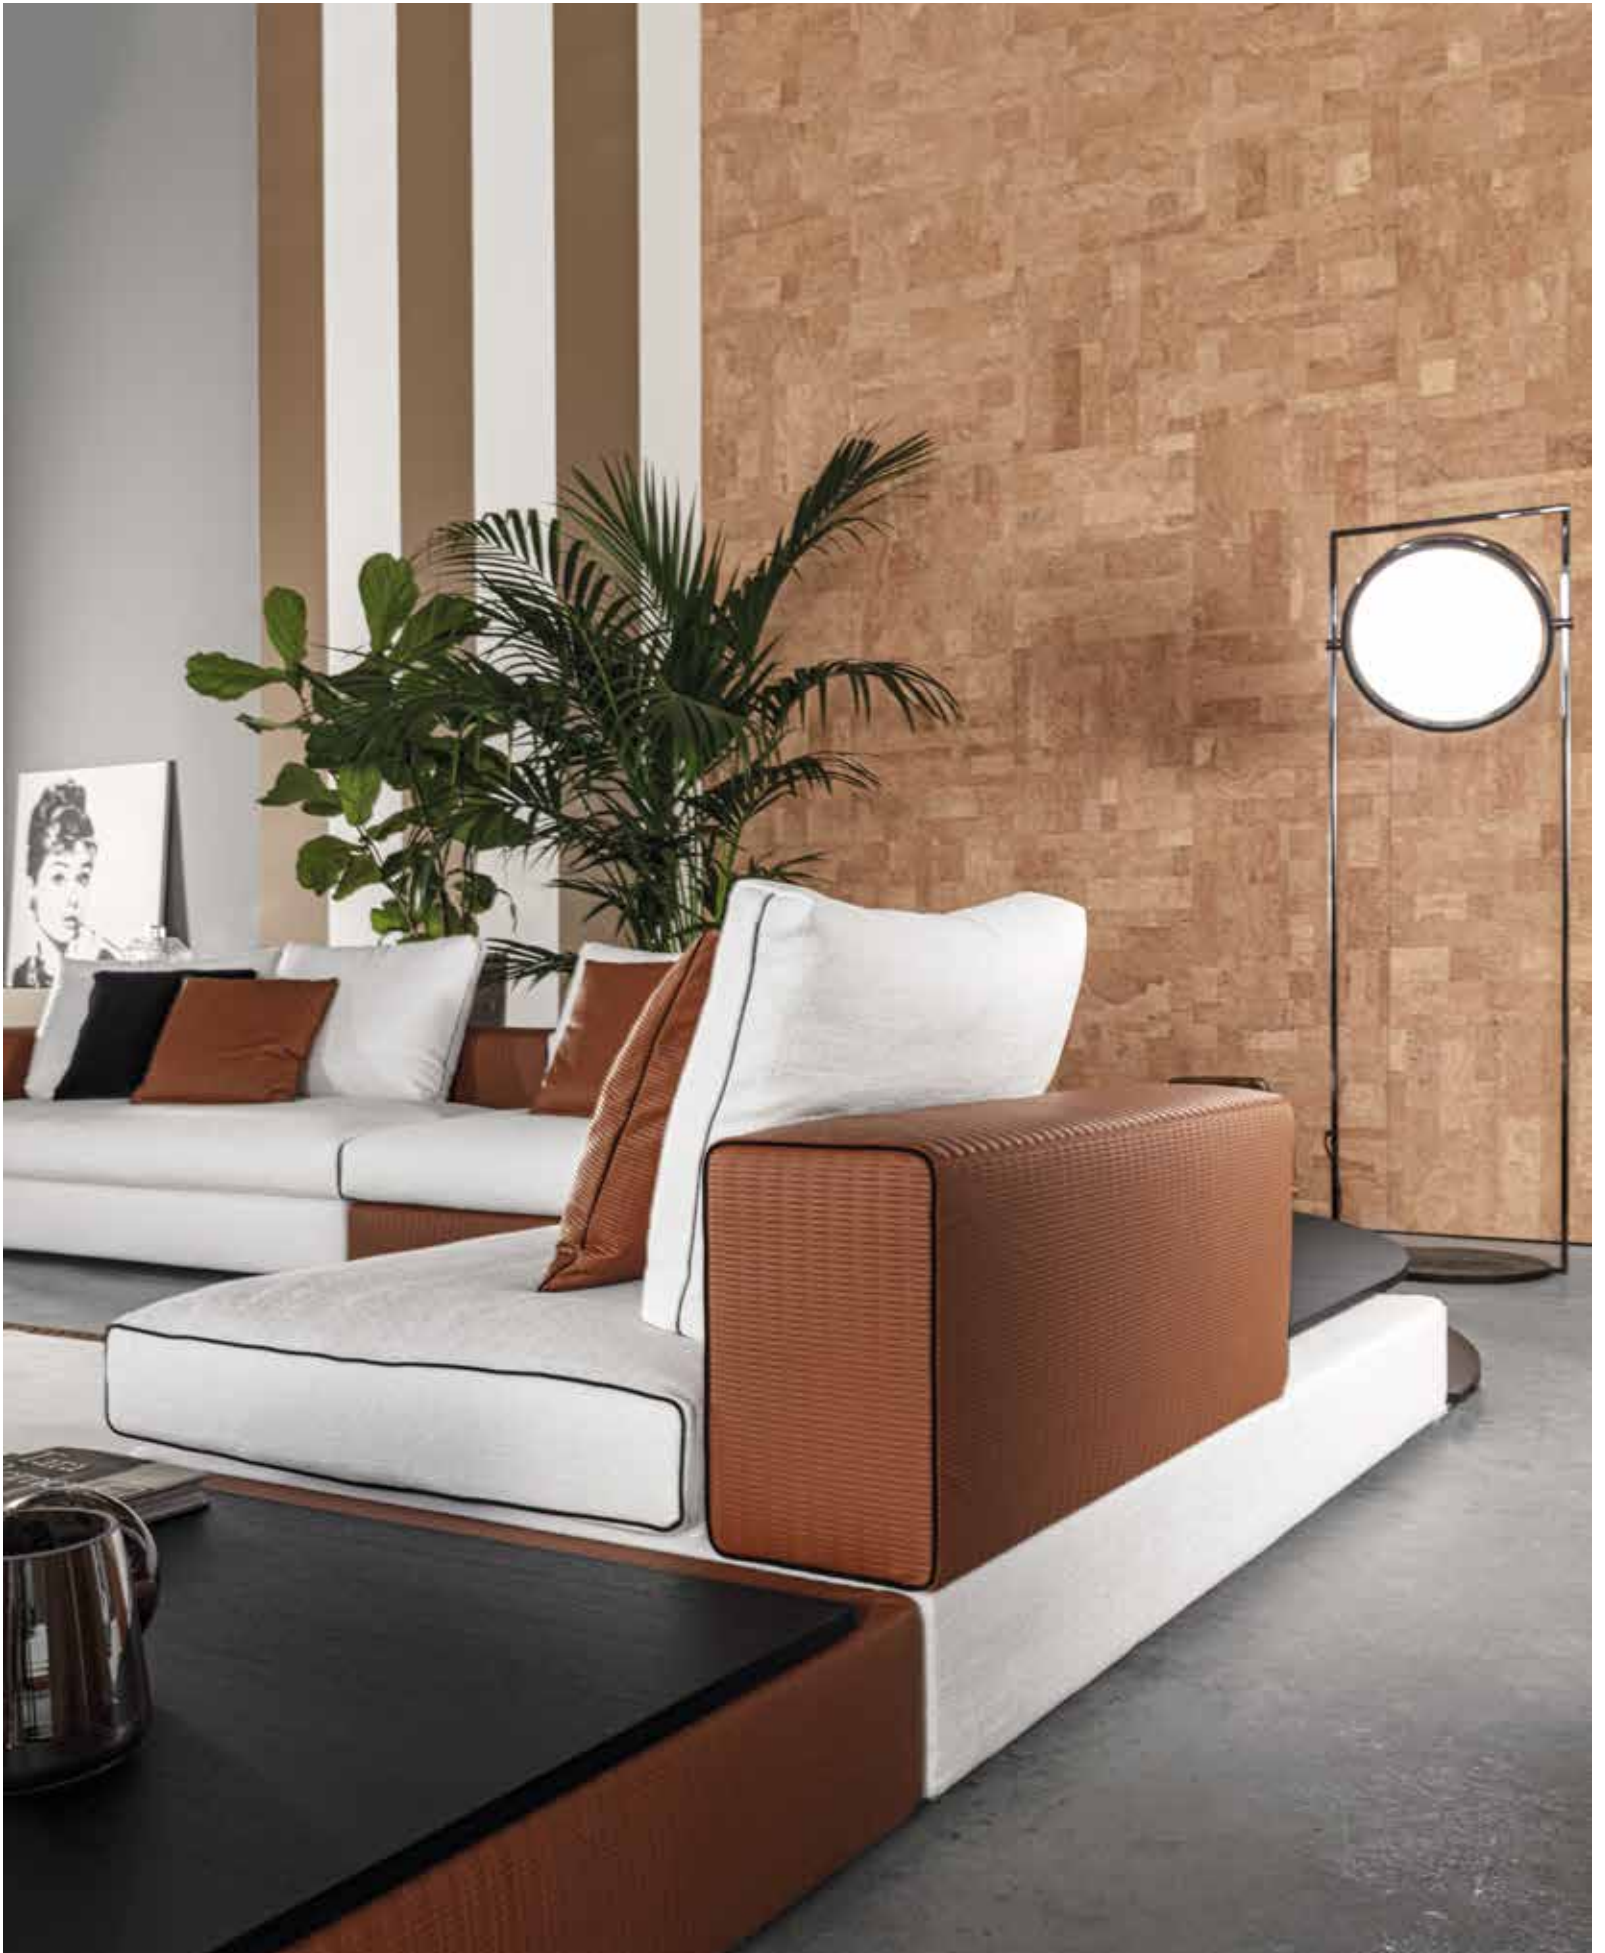

Top frame: metal black

Laglio Sofa —

Design: Cesare Arosio

Fabric cover: cat. Style art. FA L1534 col. 1

Leather cover: cat. Luxury art. Braided col. 5103 Tobacco

Piping: col. 41

Laglio Sofa —

Design: Cesare Arosio