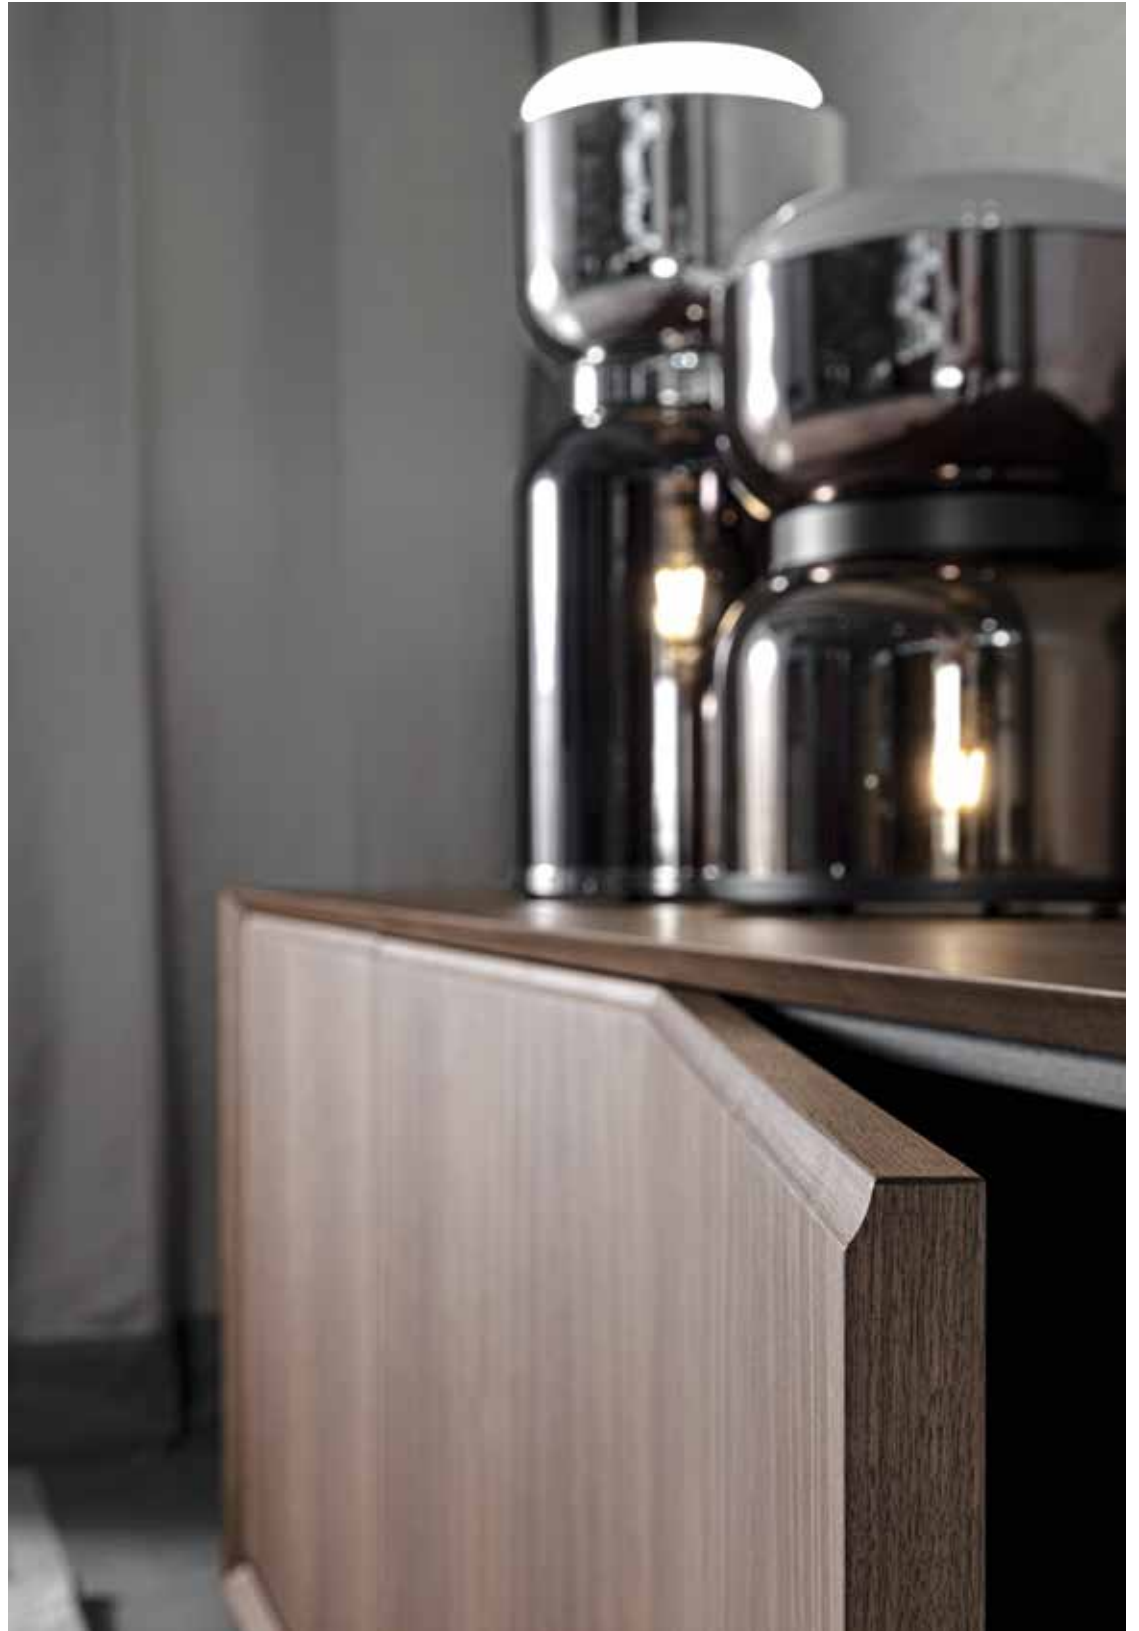

Headrest cover: leather cat. Elegance art. Firo col. 1216

Accessories: matt canaletto walnut

— **Moscova Wood Sideboard**

Design: Maurizio Di Mauro

External structure: matt canaletto walnut

Doors: matt canaletto walnut