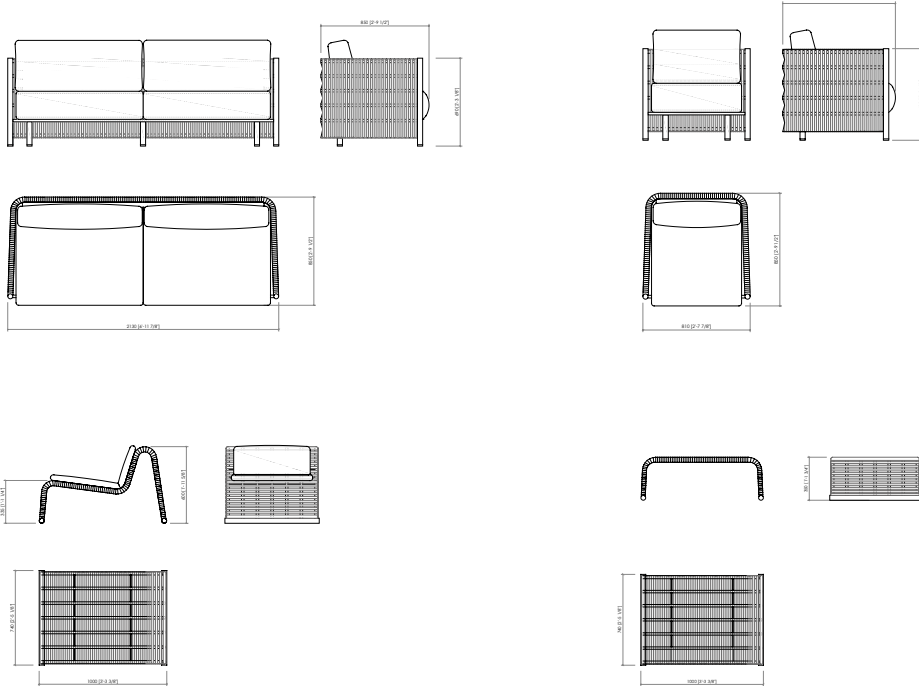

Stitch

Normal stitch

DESCRIZIONE TECNICA

Tipologia

Divano | Poltrona | Poltrona lounge | tavolino

Struttura

Struttura in metallo

Imbottitura

Cuscini seduta in poliuretano a quote differenziate e tela per esterni.

Cuscini schienale in piuma.

Cuciture

Cuciture normali

MARETTIMO

Bonura Design - 2022

COVER - FABRIC and LEATHER | RIVESTIMENTO - TESSUTO o PELLE