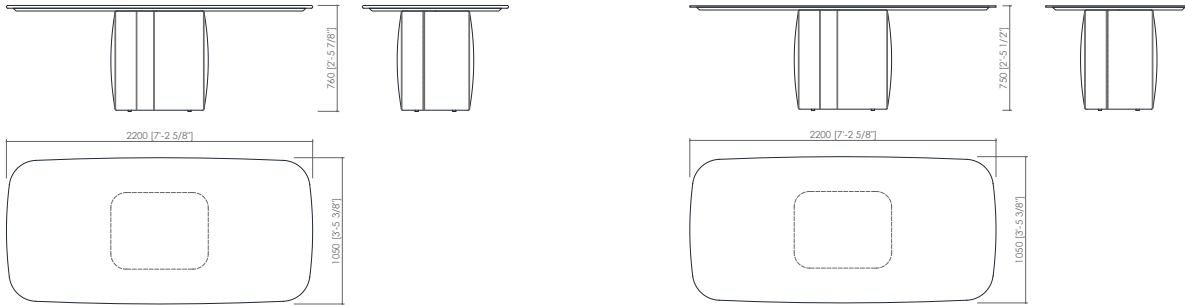

Top

Marble
Back-painted glass

Dimensions

cm 220x105x75h
in 86"3/4x41"1/3x29"1/2h

DESCRIZIONE

Grantorino entra a far parte della collezione tavoli di Meroni&Colzani esprimendo a pieno la filosofia e lo stile del brand. Una base imbottita, rivestita con pelle o tessuto impreziosita da dettagli sartoriali e un top disponibile in vetro o marmo per infinite combinazioni.

DESCRIZIONE TECNICA

Tipologia

Tavolo

Struttura base

Struttura in legno rivestita in poliuretano a quote differenziate con falde di dacron e vellutino in fibra di nylon.

Rivestimento base

Tessuto o pelle non sfoderabile.

Top

Marmo
Vetro retroverniciato

Dimensioni

cm 220x105x75h

GRANTORINO TABLE
designer Bonura design - 2023

marble top | top marmo

back-painted top | top retroverniciato

TOP - MARBLE | TOP - MARMO