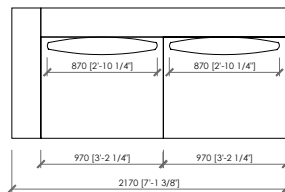

TONALE
 MC Lab - 2023

LOW

HIGH

supporto cuscino schienale
 back cushion support

TONALE
MC Lab - 2023

TONALE LOW

TONALE HIGH

il tavolino integrato è inseribile su qualsiasi elemento.
la larghezza totale dell'elemento non cambia,
la seduta si riduce di cm 39 in larghezza.

*Integrated table is available for any element.
The total length doesn't change, the seat is
reduced by cm 39 (in 15"1/3) length.*

TONALE

MC Lab - 2023

COVER - FABRIC and LEATHER | RIVESTIMENTO - TESSUTO o PELLE