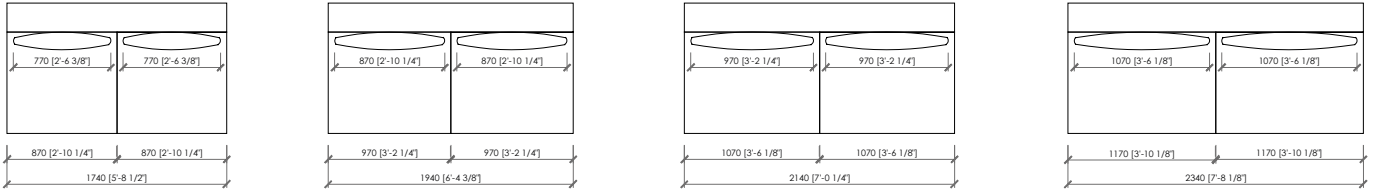

TONALE
 MC Lab - 2023

LOW

HIGH

supporto cuscino schienale
 back cushion support

TONALE
MC Lab - 2023

TONALE LOW

TONALE HIGH

il tavolino integrato è inseribile su qualsiasi elemento.
la larghezza totale dell'elemento non cambia,
la seduta si riduce di cm 39 in larghezza.

*Integrated table is available for any element.
The total length doesn't change, the seat is
reduced by cm 39 (in 15"1/3) length.*

TONALE

MC Lab - 2023

COVER - FABRIC and LEATHER | RIVESTIMENTO - TESSUTO o PELLE