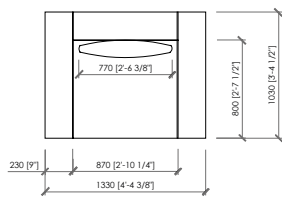

TONALE
 MC Lab - 2023

LOW

HIGH

supporto cuscino schienale
 back cushion support

TONALE
MC Lab - 2023

TONALE LOW

TONALE HIGH

il tavolino integrato è inseribile su qualsiasi elemento.
la larghezza totale dell'elemento non cambia,
la seduta si riduce di cm 39 in larghezza.

*Integrated table is available for any element.
The total length doesn't change, the seat is
reduced by cm 39 (in 15"1/3) length.*

TONALE

MC Lab - 2023

COVER - FABRIC and LEATHER | RIVESTIMENTO - TESSUTO o PELLE