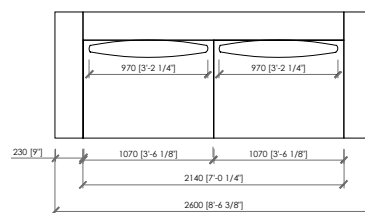

TONALE
 MC Lab - 2023

LOW

HIGH

supporto cuscino schienale
 back cushion support

TONALE
MC Lab - 2023

TONALE LOW

TONALE HIGH

il tavolino integrato è inseribile su qualsiasi elemento.
la larghezza totale dell'elemento non cambia,
la seduta si riduce di cm 39 in larghezza.

*Integrated table is available for any element.
The total length doesn't change, the seat is
reduced by cm 39 (in 15"1/3) length.*

TONALE

MC Lab - 2023

COVER - FABRIC and LEATHER | RIVESTIMENTO - TESSUTO o PELLE