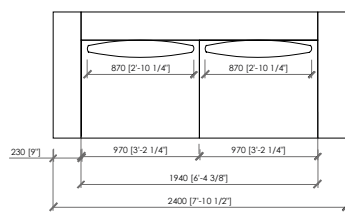

TONALE
 MC Lab - 2023

LOW

HIGH

supporto cuscino schienale
 back cushion support

TONALE
MC Lab - 2023

TONALE LOW

TONALE HIGH

il tavolino integrato è inseribile su qualsiasi elemento.
la larghezza totale dell'elemento non cambia,
la seduta si riduce di cm 39 in larghezza.

*Integrated table is available for any element.
The total length doesn't change, the seat is
reduced by cm 39 (in 15"1/3) length.*

TONALE

MC Lab - 2023

COVER - FABRIC and LEATHER | RIVESTIMENTO - TESSUTO o PELLE