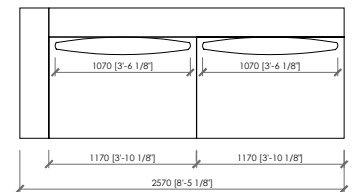

TONALE
 MC Lab - 2023

LOW

HIGH

supporto cuscino schienale
 back cushion support

TONALE
MC Lab - 2023

TONALE LOW

TONALE HIGH

il tavolino integrato è inseribile su qualsiasi elemento.
la larghezza totale dell'elemento non cambia,
la seduta si riduce di cm 39 in larghezza.

*Integrated table is available for any element.
The total length doesn't change, the seat is
reduced by cm 39 (in 15"1/3) length.*

TONALE

MC Lab - 2023

COVER - FABRIC and LEATHER | RIVESTIMENTO - TESSUTO o PELLE