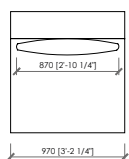

TONALE
 MC Lab - 2023

LOW

HIGH

supporto cuscino schienale
 back cushion support

TONALE
MC Lab - 2023

TONALE LOW

TONALE HIGH

il tavolino integrato è inseribile su qualsiasi elemento.
la larghezza totale dell'elemento non cambia,
la seduta si riduce di cm 39 in larghezza.

*Integrated table is available for any element.
The total length doesn't change, the seat is
reduced by cm 39 (in 15"1/3) length.*

TONALE

MC Lab - 2023

COVER - FABRIC and LEATHER | RIVESTIMENTO - TESSUTO o PELLE