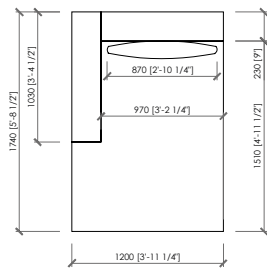

TONALE
 MC Lab - 2023

LOW

HIGH

supporto cuscino schienale
 back cushion support

TONALE
MC Lab - 2023

TONALE LOW

TONALE HIGH

il tavolino integrato è inseribile su qualsiasi elemento.
la larghezza totale dell'elemento non cambia,
la seduta si riduce di cm 39 in larghezza.

*Integrated table is available for any element.
The total length doesn't change, the seat is
reduced by cm 39 (in 15"1/3) length.*

TONALE

MC Lab - 2023

COVER - FABRIC and LEATHER | RIVESTIMENTO - TESSUTO o PELLE