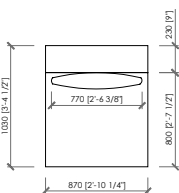

TONALE
 MC Lab - 2023

LOW

HIGH

supporto cuscino schienale
 back cushion support

TONALE
MC Lab - 2023

TONALE LOW

TONALE HIGH

il tavolino integrato è inseribile su qualsiasi elemento.
la larghezza totale dell'elemento non cambia,
la seduta si riduce di cm 39 in larghezza.

*Integrated table is available for any element.
The total length doesn't change, the seat is
reduced by cm 39 (in 15"1/3) length.*

TONALE

MC Lab - 2023

COVER - FABRIC and LEATHER | RIVESTIMENTO - TESSUTO o PELLE