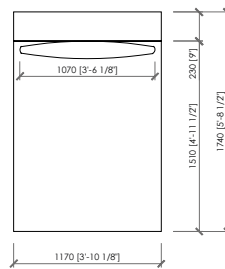

TONALE
 MC Lab - 2023

LOW

HIGH

supporto cuscino schienale
 back cushion support

TONALE
MC Lab - 2023

TONALE LOW

TONALE HIGH

il tavolino integrato è inseribile su qualsiasi elemento.
la larghezza totale dell'elemento non cambia,
la seduta si riduce di cm 39 in larghezza.

*Integrated table is available for any element.
The total length doesn't change, the seat is
reduced by cm 39 (in 15"1/3) length.*

TONALE

MC Lab - 2023

COVER - FABRIC and LEATHER | RIVESTIMENTO - TESSUTO o PELLE