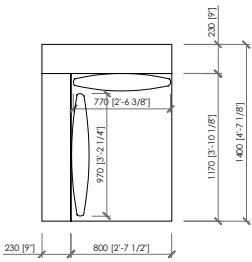

TONALE
 MC Lab - 2023

LOW

HIGH

supporto cuscino schienale
 back cushion support

TONALE
MC Lab - 2023

TONALE LOW

TONALE HIGH

il tavolino integrato è inseribile su qualsiasi elemento.
la larghezza totale dell'elemento non cambia,
la seduta si riduce di cm 39 in larghezza.

*Integrated table is available for any element.
The total length doesn't change, the seat is
reduced by cm 39 (in 15"1/3) length.*

TONALE

MC Lab - 2023

COVER - FABRIC and LEATHER | RIVESTIMENTO - TESSUTO o PELLE