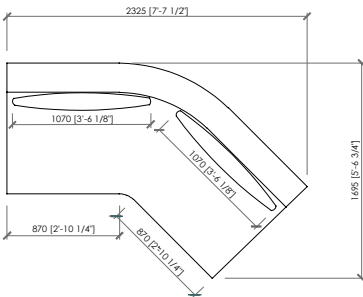

TONALE
 MC Lab - 2023

LOW

HIGH

supporto cuscino schienale
 back cushion support

TONALE
MC Lab - 2023

TONALE LOW

TONALE HIGH

il tavolino integrato è inseribile su qualsiasi elemento.
la larghezza totale dell'elemento non cambia,
la seduta si riduce di cm 39 in larghezza.

*Integrated table is available for any element.
The total length doesn't change, the seat is
reduced by cm 39 (in 15"1/3) length.*

TONALE

MC Lab - 2023

COVER - FABRIC and LEATHER | RIVESTIMENTO - TESSUTO o PELLE