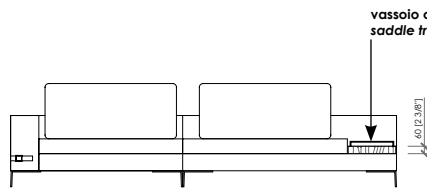

TONALE
 MC Lab - 2023

LOW

HIGH

supporto cuscino schienale
 back cushion support

TONALE
MC Lab - 2023

TONALE LOW

TONALE HIGH

il tavolino integrato è inseribile su qualsiasi elemento.
la larghezza totale dell'elemento non cambia,
la seduta si riduce di cm 39 in larghezza.

*Integrated table is available for any element.
The total length doesn't change, the seat is
reduced by cm 39 (in 15"1/3) length.*

TONALE

MC Lab - 2023

COVER - FABRIC and LEATHER | RIVESTIMENTO - TESSUTO o PELLE