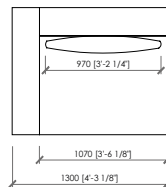

TONALE
 MC Lab - 2023

LOW

HIGH

supporto cuscino schienale
 back cushion support

TONALE
MC Lab - 2023

TONALE LOW

TONALE HIGH

il tavolino integrato è inseribile su qualsiasi elemento.
la larghezza totale dell'elemento non cambia,
la seduta si riduce di cm 39 in larghezza.

*Integrated table is available for any element.
The total length doesn't change, the seat is
reduced by cm 39 (in 15"1/3) length.*

TONALE

MC Lab - 2023

COVER - FABRIC and LEATHER | RIVESTIMENTO - TESSUTO o PELLE