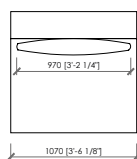

TONALE
 MC Lab - 2023

LOW

HIGH

supporto cuscino schienale
 back cushion support

TONALE
MC Lab - 2023

TONALE LOW

TONALE HIGH

il tavolino integrato è inseribile su qualsiasi elemento.
la larghezza totale dell'elemento non cambia,
la seduta si riduce di cm 39 in larghezza.

*Integrated table is available for any element.
The total length doesn't change, the seat is
reduced by cm 39 (in 15"1/3) length.*

TONALE

MC Lab - 2023

COVER - FABRIC and LEATHER | RIVESTIMENTO - TESSUTO o PELLE