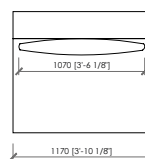

TONALE
 MC Lab - 2023

LOW

HIGH

supporto cuscino schienale
 back cushion support

TONALE
MC Lab - 2023

TONALE LOW

TONALE HIGH

il tavolino integrato è inseribile su qualsiasi elemento.
la larghezza totale dell'elemento non cambia,
la seduta si riduce di cm 39 in larghezza.

*Integrated table is available for any element.
The total length doesn't change, the seat is
reduced by cm 39 (in 15"1/3) length.*

TONALE

MC Lab - 2023

COVER - FABRIC and LEATHER | RIVESTIMENTO - TESSUTO o PELLE