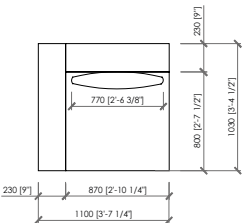

TONALE
 MC Lab - 2023

LOW

HIGH

supporto cuscino schienale
 back cushion support

TONALE
MC Lab - 2023

TONALE LOW

TONALE HIGH

il tavolino integrato è inseribile su qualsiasi elemento.
la larghezza totale dell'elemento non cambia,
la seduta si riduce di cm 39 in larghezza.

*Integrated table is available for any element.
The total length doesn't change, the seat is
reduced by cm 39 (in 15"1/3) length.*

TONALE

MC Lab - 2023

COVER - FABRIC and LEATHER | RIVESTIMENTO - TESSUTO o PELLE