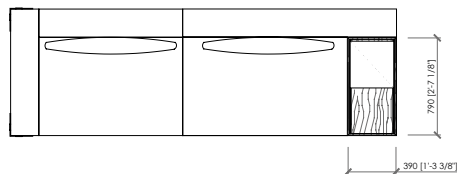

TONALE
 MC Lab - 2023

LOW

HIGH

supporto cuscino schienale
 back cushion support

TONALE
MC Lab - 2023

TONALE LOW

TONALE HIGH

il tavolino integrato è inseribile su qualsiasi elemento.
la larghezza totale dell'elemento non cambia,
la seduta si riduce di cm 39 in larghezza.

*Integrated table is available for any element.
The total length doesn't change, the seat is
reduced by cm 39 (in 15"1/3) length.*

TONALE

MC Lab - 2023

COVER - FABRIC and LEATHER | RIVESTIMENTO - TESSUTO o PELLE