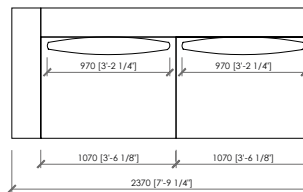

TONALE
 MC Lab - 2023

LOW

HIGH

supporto cuscino schienale
 back cushion support

TONALE
MC Lab - 2023

TONALE LOW

TONALE HIGH

il tavolino integrato è inseribile su qualsiasi elemento.
la larghezza totale dell'elemento non cambia,
la seduta si riduce di cm 39 in larghezza.

*Integrated table is available for any element.
The total length doesn't change, the seat is
reduced by cm 39 (in 15"1/3) length.*

TONALE

MC Lab - 2023

COVER - FABRIC and LEATHER | RIVESTIMENTO - TESSUTO o PELLE