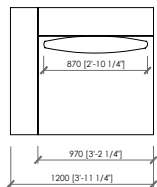

TONALE
 MC Lab - 2023

LOW

HIGH

supporto cuscino schienale
 back cushion support

TONALE
MC Lab - 2023

TONALE LOW

TONALE HIGH

il tavolino integrato è inseribile su qualsiasi elemento.
la larghezza totale dell'elemento non cambia,
la seduta si riduce di cm 39 in larghezza.

*Integrated table is available for any element.
The total length doesn't change, the seat is
reduced by cm 39 (in 15"1/3) length.*

TONALE

MC Lab - 2023

COVER - FABRIC and LEATHER | RIVESTIMENTO - TESSUTO o PELLE