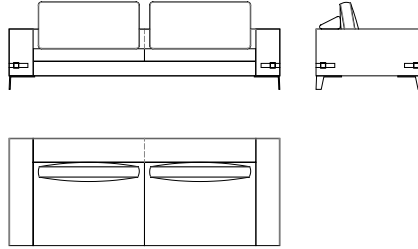

Rivestimento

Rivestimento in tessuto o in pelle sfoderabile solo per cuscino seduta e cuscino schienale.

Cucitura

Cucitura normale

Tavolino integrato

*Pannello di fibra a media densità impiallacciato noce canaletto o frassino poro aperto
Vassoio in cuoio*

TONALE
 MC Lab - 2023

LOW

HIGH

supporto cuscino schienale
 back cushion support

TONALE
MC Lab - 2023

TONALE LOW

TONALE HIGH

il tavolino integrato è inseribile su qualsiasi elemento.
la larghezza totale dell'elemento non cambia,
la seduta si riduce di cm 39 in larghezza.