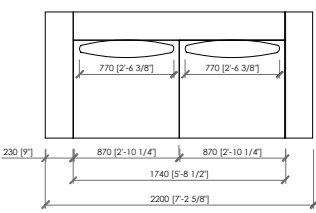

TONALE
 MC Lab - 2023

LOW

HIGH

supporto cuscino schienale
 back cushion support

TONALE
MC Lab - 2023

TONALE LOW

TONALE HIGH

il tavolino integrato è inseribile su qualsiasi elemento.
la larghezza totale dell'elemento non cambia,
la seduta si riduce di cm 39 in larghezza.

*Integrated table is available for any element.
The total length doesn't change, the seat is
reduced by cm 39 (in 15"1/3) length.*

TONALE

MC Lab - 2023

COVER - FABRIC and LEATHER | RIVESTIMENTO - TESSUTO o PELLE