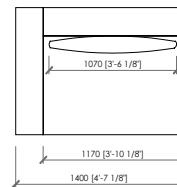

TONALE
 MC Lab - 2023

LOW

HIGH

supporto cuscino schienale
 back cushion support

TONALE
MC Lab - 2023

TONALE LOW

TONALE HIGH

il tavolino integrato è inseribile su qualsiasi elemento.
la larghezza totale dell'elemento non cambia,
la seduta si riduce di cm 39 in larghezza.

*Integrated table is available for any element.
The total length doesn't change, the seat is
reduced by cm 39 (in 15"1/3) length.*

TONALE

MC Lab - 2023

COVER - FABRIC and LEATHER | RIVESTIMENTO - TESSUTO o PELLE