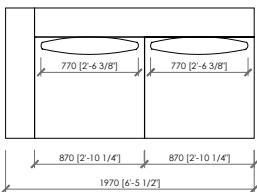

TONALE
 MC Lab - 2023

LOW

HIGH

supporto cuscino schienale
 back cushion support

TONALE
MC Lab - 2023

TONALE LOW

TONALE HIGH

il tavolino integrato è inseribile su qualsiasi elemento.
la larghezza totale dell'elemento non cambia,
la seduta si riduce di cm 39 in larghezza.

*Integrated table is available for any element.
The total length doesn't change, the seat is
reduced by cm 39 (in 15"1/3) length.*

TONALE

MC Lab - 2023

COVER - FABRIC and LEATHER | RIVESTIMENTO - TESSUTO o PELLE