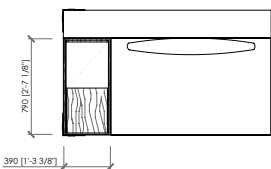

TONALE
 MC Lab - 2023

LOW

HIGH

supporto cuscino schienale
 back cushion support

TONALE
MC Lab - 2023

TONALE LOW

TONALE HIGH

il tavolino integrato è inseribile su qualsiasi elemento.
la larghezza totale dell'elemento non cambia,
la seduta si riduce di cm 39 in larghezza.

*Integrated table is available for any element.
The total length doesn't change, the seat is
reduced by cm 39 (in 15"1/3) length.*

TONALE

MC Lab - 2023

COVER - FABRIC and LEATHER | RIVESTIMENTO - TESSUTO o PELLE