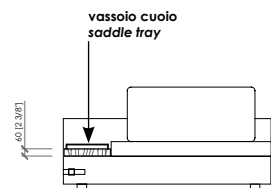

TONALE
 MC Lab - 2023

LOW

HIGH

supporto cuscino schienale
 back cushion support

TONALE
MC Lab - 2023

TONALE LOW

TONALE HIGH

il tavolino integrato è inseribile su qualsiasi elemento.
la larghezza totale dell'elemento non cambia,
la seduta si riduce di cm 39 in larghezza.

*Integrated table is available for any element.
The total length doesn't change, the seat is
reduced by cm 39 (in 15"1/3) length.*

TONALE

MC Lab - 2023

COVER - FABRIC and LEATHER | RIVESTIMENTO - TESSUTO o PELLE