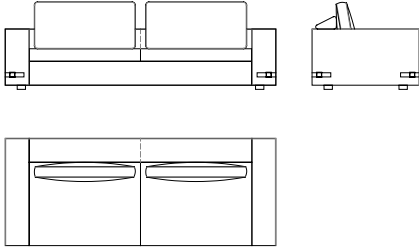

Rivestimento

Rivestimento in tessuto o in pelle sfoderabile solo per cuscino seduta e cuscino schienale.

Cucitura

Cucitura normale

Tavolino integrato

*Pannello di fibra a media densità impiallacciato noce canaletto o frassino poro aperto
Vassoio in cuoio*

TONALE
 MC Lab - 2023

LOW

HIGH

supporto cuscino schienale
 back cushion support

TONALE
MC Lab - 2023

TONALE LOW

TONALE HIGH

il tavolino integrato è inseribile su qualsiasi elemento.
la larghezza totale dell'elemento non cambia,
la seduta si riduce di cm 39 in larghezza.