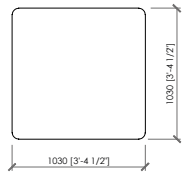

TONALE
 MC Lab - 2023

LOW

HIGH

supporto cuscino schienale
 back cushion support

TONALE
MC Lab - 2023

TONALE LOW

TONALE HIGH

il tavolino integrato è inseribile su qualsiasi elemento.
la larghezza totale dell'elemento non cambia,
la seduta si riduce di cm 39 in larghezza.

*Integrated table is available for any element.
The total length doesn't change, the seat is
reduced by cm 39 (in 15"1/3) length.*

TONALE

MC Lab - 2023

COVER - FABRIC and LEATHER | RIVESTIMENTO - TESSUTO o PELLE