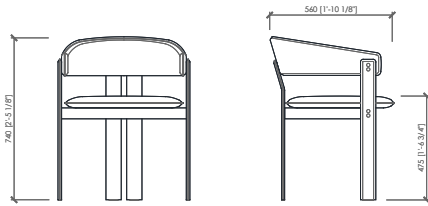

TECHNICAL INFORMATION

Typology

Chair

Legs

Metal structure saddle covered

Back and seat cover

Saddle, fabric or leather

Dimensions

cm 61x56x74h

in 24"x22"x29"1/7h

DESCRIZIONE TECNICA

Tipologia

Sedia

Gambe

Struttura in metallo rivestita in cuoio

Rivestimento schienale e cuscino seduta

Cuoio, tessuto o pelle

Dimensioni

cm 61x56x74h

IGEA ARM

Cesare Arosio - 2023

COVER - SADDLE | RIVESTIMENTO - CUIOIO

02 BIANCO LATTE

15 BIANCO GHIACCIO
ECRU