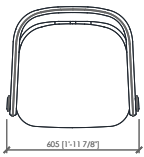

TECHNICAL INFORMATION

Typology

Chair

Legs

Metal structure saddle covered

Back and seat cover

Saddle, fabric or leather

Dimensions

cm 61x56x74h

in 24"x22"x29"1/7h

DESCRIZIONE TECNICA

Tipologia

Sedia

Gambe

Struttura in metallo rivestita in cuoio

Rivestimento schienale e cuscino seduta

Cuoio, tessuto o pelle

Dimensioni

cm 61x56x74h

IGEA ARM

Cesare Arosio - 2023

COVER - SADDLE | RIVESTIMENTO - CUIOIO

02 BIANCO LATTE

15 BIANCO GHIACCIO
ECRU