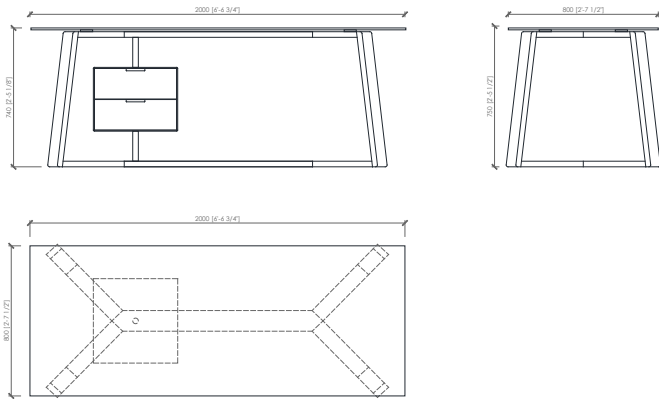

MDF panels matt or glossy lacquered.
Inside drawers veneered ash open pore

Dimensions

cm 200x80x74h.

in 78"3/4x31"1/2x29"1/7h

DESCRIZIONE

Pura geometria e gioco materico al servizio del design: Trastevere è una scrivania di cui innamorarsi. Le sue gambe in legno massello o frassino, congiungendosi al corpo del tavolo, disegnano una caratteristica doppia Y: tratto che diventa la sua firma nell'insieme di tratti essenziali che la definiscono. Il top può essere realizzato in vetro fumè o bronze. Per eventualmente arricchire la combinazione di forme di Trastevere, è possibile prevedere una cassettera girevole opzionale, così da conferire al set completezza e una diversa nuance di eleganza.

DESCRIZIONE TECNICA

Tipologia

Scrivania

Gambe

Massello noce canaletto | Massello frassino poro aperto

Top

Vetro temperato

Cassettera (optional)

Pannelli di fibra a media densità laccato opaco o lucido.

Interno cassetti impiallacciato frassino poro aperto

Dimensioni

cm 200x80x74h.

TRASTEVERE desk
MC Lab - 2017

LEGS FINISHES - WOOD | FINITURA GAMBE - LEGNO