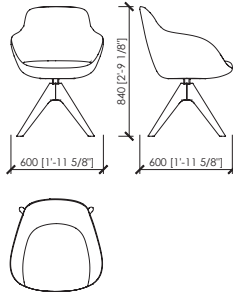

#### Dimensions

cm 60x60x84h | in 23"5/8x23"5/8x33"5/64h  
seat cm 47h | in 18"1/2h

#### Dimensioni

*cm 60x60x84h.  
seduta cm 47h*

**ELBA**  
MC Lab - 2019

**fixed version | versione fissa**

**swivel version | versione girevole**

**LEGS FINISHES for fixed version - METAL FINISHING**  
**FINITURA GAMBE per versione fissa- FINITURA METALLICA**