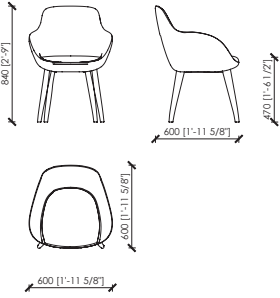

#### Dimensions

cm 60x60x84h | in 23"5/8x23"5/8x33"5/64h  
seat cm 47h | in 18"1/2h

#### Dimensioni

*cm 60x60x84h.  
seduta cm 47h*

**ELBA**  
MC Lab - 2019

**fixed version | versione fissa**

**swivel version | versione girevole**

**LEGS FINISHES for fixed version - METAL FINISHING**  
**FINITURA GAMBE per versione fissa- FINITURA METALLICA**