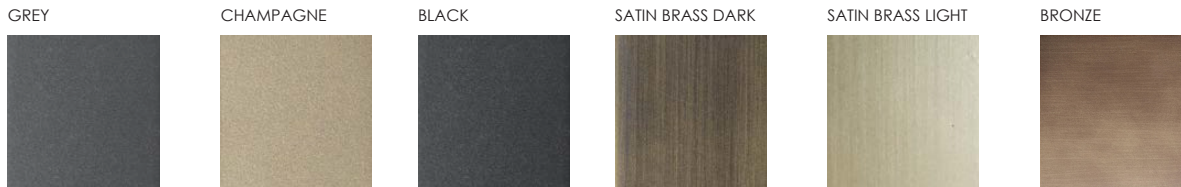

**LEGS FINISHES for swivel version - WOOD | FINITURA GAMBE - LEGNO per versione girevole**

WILD ASH

matt

Printed colors are to be considered as indicative  
*I colori stampati sono da considerarsi indicativi*