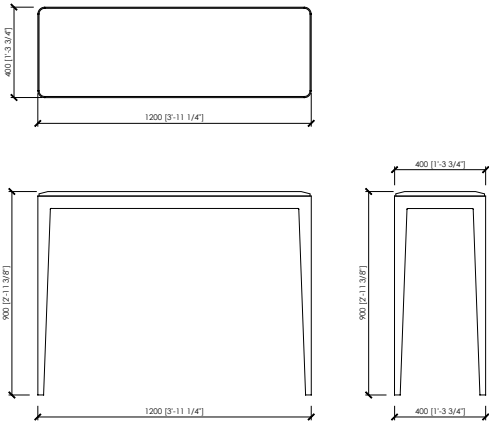

TECHNICAL INFORMATION

Typology
Console

Legs
Solid walnut | Solid ash open pore

Top
Marble
Back-painted glass

Dimensions
cm 120x40x90h.
in 47"1/4x15"3/4x35"3/7h

DESCRIZIONE TECNICA

Tipologia
Consolle

Gambe
Massello di noce canaletto | Massello di frassino poro aperto

Top
Marmo
Vetro retroverniciato

Dimensioni
cm 120 x 40 x 90h

DOGE console
MC Lab - 2018

LEGS FINISHES | FINITURA GAMBE

CANALETTO WALNUT

matt

CANALETTO WALNUT

gold