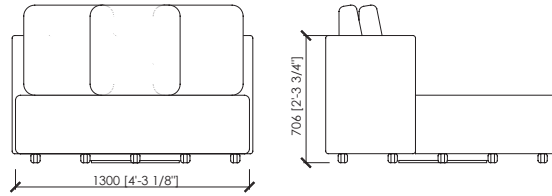

Cuciture

Impunture a punto cavallo

Dimensioni

cm Ø100x70h

cm Ø130x70h

CORSOCOMO armchair
MC Lab - 2016

POLTRONA GIREVOLE SCHIENALE CUIOIO DIAM.100
SWIVELLING ARMCHAIR SADDLE BACK DIA. 100

POLTRONA GIREVOLE SCHIENALE CUIOIO DIAM.130
SWIVELLING ARMCHAIR SADDLE BACK DIA. 130