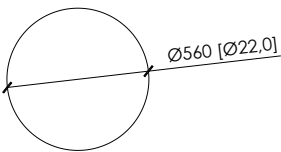

TECHNICAL INFORMATION

Typology

Round side table with removable tray

Structure and top

Alluminium with polyester based thermosetting coating for outdoor

Dimensions

cm Ø 56 x 33h | in Ø 22"x1'11"

DESCRIZIONE TECNICA

Tipologia

Tavolino rotondo con vassoio removibile

Gambe e top

Alluminio verniciato con polveri termoindurenti a base poliestere per esterno

Dimensioni

cm Ø 56 x 33h

CIRCEO

MC Lab - 2020