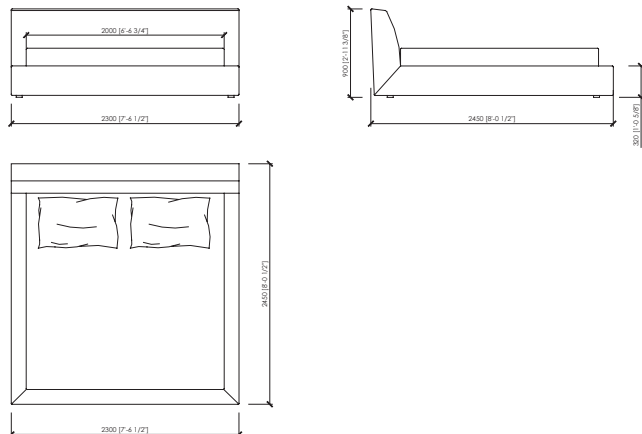

Rivestimento giroletto, in pelle o tessuto, sfoderabile

Dimensioni materasso

cm 160x200

queen size cm 152x203

cm 180x200

cm 200x200

king size cm 193x203

Note

Entrambe le versioni disponibili con box contenitore

CAMPOMARZIO bed

Maurizio Di Mauro - 2018

cm 190x245x90h (32h)
in 74"4/5x96"1/2x35"3/7h (12"3/5h)
 rete | slatted cm 160x200 | in 63"x78"3/4

US MARKET - QUEEN SIZE
cm 182x248x90h(32h)
in 71"21/32x97"2/3x35"3/7h(12"3/5h)
 rete | slatted cm 152x203 | in 60"x80"

cm 210x245x90h (32h)
in 82"2/3x96"1/2x35"3/7h (12"3/5h)
 rete | slatted cm 180x200 | in 70"6/7x78"3/4

cm 230x245x90h (32h)
in 90"5/9x96"1/2x35"3/7h (12"3/5h)
 rete | slatted cm 200x200 | in 78"3/4x78"3/4

US MARKET - KING SIZE
cm 223x248x90h(32h)
in 87"4/5x97"2/3x35"3/7h (12" 3/5h)
 rete | slatted cm 193x203 | in 76"x80"

CAMPOMARZIO bed

Maurizio Di Mauro - 2018

COVER - FABRIC and LEATHER | RIVESTIMENTO - TESSUTO o PELLE