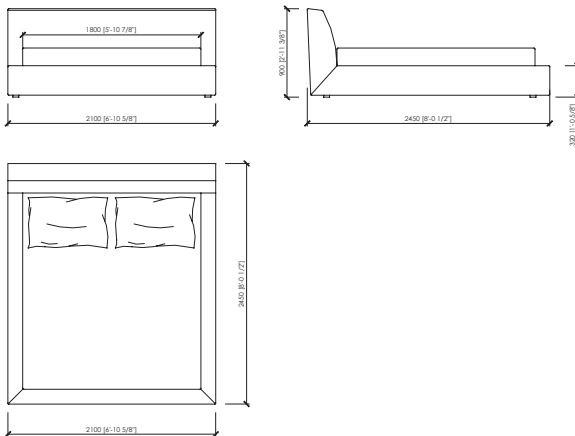

Rivestimento giroletto, in pelle o tessuto, sfoderabile

Dimensioni materasso

cm 160x200

queen size cm 152x203

cm 180x200

cm 200x200

king size cm 193x203

Note

Entrambe le versioni disponibili con box contenitore

CAMPOMARZIO bed

Maurizio Di Mauro - 2018

cm 190x245x90h (32h)
in 74"4/5x96"1/2x35"3/7h (12"3/5h)
 rete | slatted cm 160x200 | in 63"x78"3/4

US MARKET - QUEEN SIZE
cm 182x248x90h(32h)
in 71"21/32x97"2/3x35"3/7h(12"3/5h)
 rete | slatted cm 152x203 | in 60"x80"

cm 210x245x90h (32h)
in 82"2/3x96"1/2x35"3/7h (12"3/5h)
 rete | slatted cm 180x200 | in 70"6/7x78"3/4

cm 230x245x90h (32h)
in 90"5/9x96"1/2x35"3/7h (12"3/5h)
 rete | slatted cm 200x200 | in 78"3/4x78"3/4

US MARKET - KING SIZE
cm 223x248x90h(32h)
in 87"4/5x97"2/3x35"3/7h (12" 3/5h)
 rete | slatted cm 193x203 | in 76"x80"

CAMPOMARZIO bed

Maurizio Di Mauro - 2018

COVER - FABRIC and LEATHER | RIVESTIMENTO - TESSUTO o PELLE