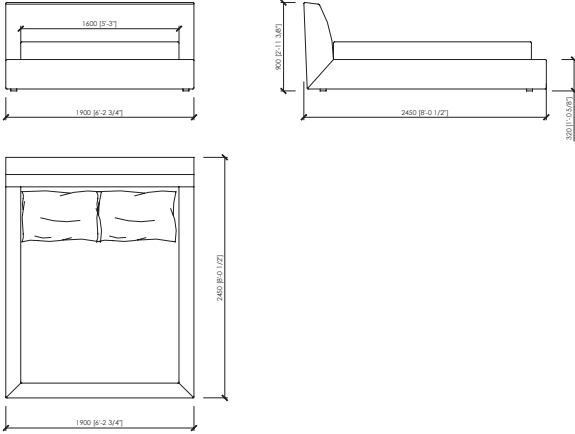

Rivestimento giroletto, in pelle o tessuto, sfoderabile

Dimensioni materasso

cm 160x200

queen size cm 152x203

cm 180x200

cm 200x200

king size cm 193x203

Note

Entrambe le versioni disponibili con box contenitore

CAMPOMARZIO bed

Maurizio Di Mauro - 2018

cm 190x245x90h (32h)
in 74"4/5x96"1/2x35"3/7h (12"3/5h)
 rete | slatted cm 160x200 | in 63"x78"3/4

US MARKET - QUEEN SIZE
cm 182x248x90h(32h)
in 71"21/32x97"2/3x35"3/7h(12"3/5h)
 rete | slatted cm 152x203 | in 60"x80"

cm 210x245x90h (32h)
in 82"2/3x96"1/2x35"3/7h (12"3/5h)
 rete | slatted cm 180x200 | in 70"6/7x78"3/4

cm 230x245x90h (32h)
in 90"5/9x96"1/2x35"3/7h (12"3/5h)
 rete | slatted cm 200x200 | in 78"3/4x78"3/4

US MARKET - KING SIZE
cm 223x248x90h(32h)
in 87"4/5x97"2/3x35"3/7h (12" 3/5h)
 rete | slatted cm 193x203 | in 76"x80"

CAMPOMARZIO bed

Maurizio Di Mauro - 2018

COVER - FABRIC and LEATHER | RIVESTIMENTO - TESSUTO o PELLE