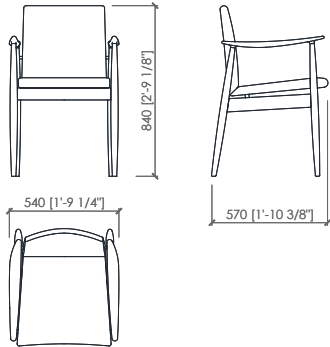

Leather or fabric

Dimensions

cm 54x57x84h | in 21"1/4x22"4/9x33"h
seat cm 48 h | in 18"8/9 h

DESCRIZIONE

Geometria e morbidezza, rigore e giocosità: Biancamano è un gioco di contrasto e armonia. La sua struttura in legno dallo spessore ridotto le conferisce leggerezza e ne impreziosisce il mood. La sua struttura, assecondando le linee dolcemente straight del noce canaletto, si innesta con la seduta e lo schienale imbottiti conferendole non solo eleganza, ma anche comodità e praticità. Rivestimento di seduta e schienale disponibile sia in tessuto che in pelle.

DESCRIZIONE TECNICA

Tipologia

Sedia

Struttura

Masello di noce canaletto

Seduta/Schienale

Compensato curvato imbottito

Rivestimento

Tessuto o pelle

Dimensioni

cm 54x57x84h.
seduta cm 48 h

BIANCAMANO

MC Lab - 2018

LEGS FINISH - WOOD | *FINITURA GAMBE - LEGNO*

CANALETTO WALNUT

matt