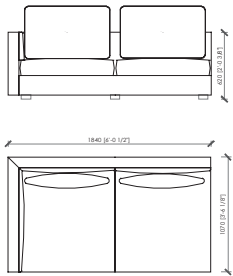

CHAISE LONGUE\_107X180

CHAISE LONGUE\_135x135

CHAISE LONGUE\_107x180

Dimensions in mm. MC Meroni & Colzani reserved the right to make change is reserved. This informations are based on the last price list.  
 Dimensioni in mm. MC Meroni & Colzani si riserva il diritto di apportare modifiche ai modelli senza preavviso. Le informazioni sono basate sull'ultimo aggiornamento del listino.

**ACCADEMIA LOW**  
MC Lab - 2016

LATERALE DX/SX / SIDE L/R \_ 97x107

LATERALE DX/SX / SIDE L/R \_ 107x107L

ATERALE DX/SX / SIDE L/R \_ 117x107

LATERALE DX/SX / SIDE L/R \_ 127x107

LATERALE DX/SX / SIDE L/R \_ 184x107L

ATERALE DX/SX / SIDE L/R \_ 204x107

LATERALE DX/SX / SIDE L/R \_ 224x107

LATERALE DX/SX / SIDE L/R \_ 244x107L

ATERALE DX/SX / SIDE L/R \_ 271x107

POUF CON CUSCINO \_ 87x87

POUF CON CUSCINO \_ 107x107

**ACCADEMIA LOW**  
MC Lab - 2016

CENTRALE\_107x107

Schienale cuoio A.  
saddle back A.  
cm 95x95x49h  
in 37"2/5x37"2/5x19"2/7h

CENTRALE\_117x107

Schienale cuoio B.  
Saddle back B.  
cm 95x95x49h  
in 37"2/5x37"2/5x19"2/7h

CENTRALE\_97x107C