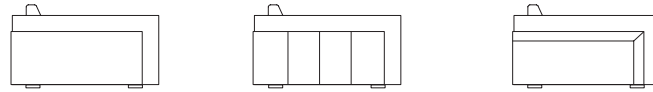

#### Optional

*Schienale in cuoio (non sfoderabile)*

**ACCADEMIA LOW**  
 MC Lab - 2016

POLTRONA / ARMCHAIR\_107X107

versione **rivestimento schienale**  
 version **back cover**

DIVANO 2 POSTI / 2-SEATER SOFA\_194X107