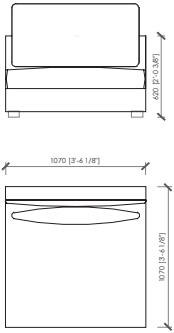

CHAISE LONGUE\_107X180

CHAISE LONGUE\_135x135

CHAISE LONGUE\_107x180

Dimensions in mm. MC Meroni & Colzani reserved the right to make change is reserved. This informations are based on the last price list.  
 Dimensioni in mm. MC Meroni & Colzani si riserva il diritto di apportare modifiche ai modelli senza preavviso. Le informazioni sono basate sull'ultimo aggiornamento del listino.

**ACCADEMIA LOW**  
MC Lab - 2016

LATERALE DX/SX / SIDE L/R \_ 97x107

LATERALE DX/SX / SIDE L/R \_ 107x107L

ATERALE DX/SX / SIDE L/R \_ 117x107

LATERALE DX/SX / SIDE L/R \_ 127x107

LATERALE DX/SX / SIDE L/R \_ 184x107L

ATERALE DX/SX / SIDE L/R \_ 204x107

LATERALE DX/SX / SIDE L/R \_ 224x107

LATERALE DX/SX / SIDE L/R \_ 244x107L

ATERALE DX/SX / SIDE L/R \_ 271x107

POUF CON CUSCINO \_ 87x87

POUF CON CUSCINO \_ 107x107

**ACCADEMIA LOW**  
MC Lab - 2016

CENTRALE\_107x107

Schienale cuoio A.  
saddle back A.  
cm 95x95x49h  
in 37"2/5x37"2/5x19"2/7h

CENTRALE\_117x107

Schienale cuoio B.  
Saddle back B.  
cm 95x95x49h  
in 37"2/5x37"2/5x19"2/7h

CENTRALE\_97x107C