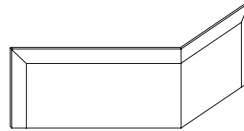

Schienale cuoio C.
saddle back c.
cm 95x95x49h
in 37"2/5x37"2/5x19"2/7h