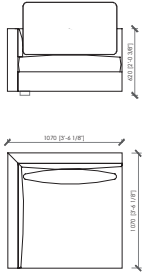

DIVANO 2 POSTI / 2-SEATER SOFA\_214X107

DIVANO 2 POSTI / 2-SEATER SOFA\_234X107

DIVANO 2 POSTI / 2-SEATER SOFA\_254X107D

DIVANO 3 POSTI / 3-SEATER SOFA\_281X107

ANGOLO / CORNER 107X107

ANGOLO / CORNER 127X107

CHAISE LONGUE\_107X180

CHAISE LONGUE\_135x135

CHAISE LONGUE\_107x180

Dimensions in mm. MC Meroni & Colzani reserved the right to make change is reserved. This informations are based on the last price list.  
 Dimensioni in mm. MC Meroni & Colzani si riserva il diritto di apportare modifiche ai modelli senza preavviso. Le informazioni sono basate sull'ultimo aggiornamento del listino.

**ACCADEMIA LOW**  
MC Lab - 2016

LATERALE DX/SX / SIDE L/R \_ 97x107

LATERALE DX/SX / SIDE L/R \_ 107x107L

ATERALE DX/SX / SIDE L/R \_ 117x107

LATERALE DX/SX / SIDE L/R \_ 127x107

LATERALE DX/SX / SIDE L/R \_ 184x107L

ATERALE DX/SX / SIDE L/R \_ 204x107

LATERALE DX/SX / SIDE L/R \_ 224x107

LATERALE DX/SX / SIDE L/R \_ 244x107L

ATERALE DX/SX / SIDE L/R \_ 271x107

POUF CON CUSCINO \_ 87x87

POUF CON CUSCINO \_ 107x107

**ACCADEMIA LOW**  
MC Lab - 2016