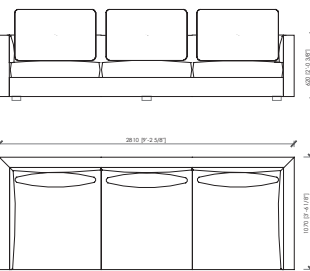

#### Optional

*Schienale in cuoio (non sfoderabile)*

**ACCADEMIA LOW**  
 MC Lab - 2016

POLTRONA / ARMCHAIR\_107X107

versione **rivestimento schienale**  
 version **back cover**

DIVANO 2 POSTI / 2-SEATER SOFA\_194X107

DIVANO 2 POSTI / 2-SEATER SOFA\_214X107

DIVANO 2 POSTI / 2-SEATER SOFA\_234X107

DIVANO 2 POSTI / 2-SEATER SOFA\_254X107D

DIVANO 3 POSTI / 3-SEATER SOFA\_281X107

ANGOLO / CORNER 107X107

ANGOLO / CORNER 127X107

CHAISE LONGUE\_107X180

CHAISE LONGUE\_135x135

CHAISE LONGUE\_107x180

Dimensions in mm. MC Meroni & Colzani reserved the right to make change is reserved. This informations are based on the last price list.  
 Dimensioni in mm. MC Meroni & Colzani si riserva il diritto di apportare modifiche ai modelli senza preavviso. Le informazioni sono basate sull'ultimo aggiornamento del listino.