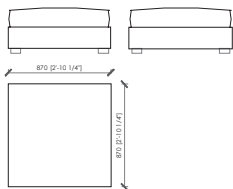

CHAISE LONGUE\_107X180

CHAISE LONGUE\_135x135

CHAISE LONGUE\_107x180

Dimensions in mm. MC Meroni & Colzani reserved the right to make change is reserved. This informations are based on the last price list.  
 Dimensioni in mm. MC Meroni & Colzani si riserva il diritto di apportare modifiche ai modelli senza preavviso. Le informazioni sono basate sull'ultimo aggiornamento del listino.

**ACCADEMIA LOW**  
MC Lab - 2016

LATERALE DX/SX / SIDE L/R \_ 97x107

LATERALE DX/SX / SIDE L/R \_ 107x107L

ATERALE DX/SX / SIDE L/R \_ 117x107

LATERALE DX/SX / SIDE L/R \_ 127x107

LATERALE DX/SX / SIDE L/R \_ 184x107L

ATERALE DX/SX / SIDE L/R \_ 204x107

LATERALE DX/SX / SIDE L/R \_ 224x107

LATERALE DX/SX / SIDE L/R \_ 244x107L

ATERALE DX/SX / SIDE L/R \_ 271x107

POUF CON CUSCINO \_ 87x87

POUF CON CUSCINO \_ 107x107

**ACCADEMIA LOW**  
MC Lab - 2016

CENTRALE\_107x107

Schienale cuoio A.  
saddle back A.  
cm 95x95x49h  
in 37"2/5x37"2/5x19"2/7h

CENTRALE\_117x107

Schienale cuoio B.  
Saddle back B.  
cm 95x95x49h  
in 37"2/5x37"2/5x19"2/7h

CENTRALE\_97x107C