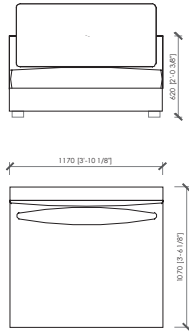

CHAISE LONGUE\_107X180

CHAISE LONGUE\_135x135

CHAISE LONGUE\_107x180

Dimensions in mm. MC Meroni & Colzani reserved the right to make change is reserved. This informations are based on the last price list.  
 Dimensioni in mm. MC Meroni & Colzani si riserva il diritto di apportare modifiche ai modelli senza preavviso. Le informazioni sono basate sull'ultimo aggiornamento del listino.

**ACCADEMIA LOW**  
MC Lab - 2016

LATERALE DX/SX / SIDE L/R \_ 97x107

LATERALE DX/SX / SIDE L/R \_ 107x107L

ATERALE DX/SX / SIDE L/R \_ 117x107

LATERALE DX/SX / SIDE L/R \_ 127x107

LATERALE DX/SX / SIDE L/R \_ 184x107L

ATERALE DX/SX / SIDE L/R \_ 204x107

LATERALE DX/SX / SIDE L/R \_ 224x107

LATERALE DX/SX / SIDE L/R \_ 244x107L

ATERALE DX/SX / SIDE L/R \_ 271x107

POUF CON CUSCINO \_ 87x87

POUF CON CUSCINO \_ 107x107

**ACCADEMIA LOW**  
MC Lab - 2016

CENTRALE\_107x107

Schienale cuoio A.  
saddle back A.  
cm 95x95x49h  
in 37"2/5x37"2/5x19"2/7h

CENTRALE\_117x107

Schienale cuoio B.  
Saddle back B.  
cm 95x95x49h  
in 37"2/5x37"2/5x19"2/7h

CENTRALE\_97x107C