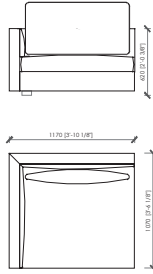

CHAISE LONGUE\_107X180

CHAISE LONGUE\_135x135

CHAISE LONGUE\_107x180

Dimensions in mm. MC Meroni & Colzani reserved the right to make change is reserved. This informations are based on the last price list.  
 Dimensioni in mm. MC Meroni & Colzani si riserva il diritto di apportare modifiche ai modelli senza preavviso. Le informazioni sono basate sull'ultimo aggiornamento del listino.

**ACCADEMIA LOW**  
MC Lab - 2016

LATERALE DX/SX / SIDE L/R \_ 97x107

LATERALE DX/SX / SIDE L/R \_ 107x107L

ATERALE DX/SX / SIDE L/R \_ 117x107

LATERALE DX/SX / SIDE L/R \_ 127x107

LATERALE DX/SX / SIDE L/R \_ 184x107L

ATERALE DX/SX / SIDE L/R \_ 204x107

LATERALE DX/SX / SIDE L/R \_ 224x107

LATERALE DX/SX / SIDE L/R \_ 244x107L

ATERALE DX/SX / SIDE L/R \_ 271x107

POUF CON CUSCINO \_ 87x87

POUF CON CUSCINO \_ 107x107

**ACCADEMIA LOW**  
MC Lab - 2016

CENTRALE\_107x107

Schienale cuoio A.  
saddle back A.  
cm 95x95x49h  
in 37"2/5x37"2/5x19"2/7h

CENTRALE\_117x107

Schienale cuoio B.  
Saddle back B.  
cm 95x95x49h  
in 37"2/5x37"2/5x19"2/7h

CENTRALE\_97x107C