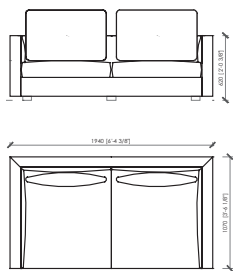

#### Optional

*Schienale in cuoio (non sfoderabile)*

**ACCADEMIA LOW**  
 MC Lab - 2016

POLTRONA / ARMCHAIR\_107X107

versione **rivestimento schienale**  
 version **back cover**

DIVANO 2 POSTI / 2-SEATER SOFA\_194X107

DIVANO 2 POSTI / 2-SEATER SOFA\_214X107

DIVANO 2 POSTI / 2-SEATER SOFA\_234X107

DIVANO 2 POSTI / 2-SEATER SOFA\_254X107D

DIVANO 3 POSTI / 3-SEATER SOFA\_281X107

ANGOLO / CORNER 107X107

ANGOLO / CORNER 127X107

CHAISE LONGUE\_107X180

CHAISE LONGUE\_135x135

CHAISE LONGUE\_107x180

Dimensions in mm. MC Meroni & Colzani reserved the right to make change is reserved. This informations are based on the last price list.  
 Dimensioni in mm. MC Meroni & Colzani si riserva il diritto di apportare modifiche ai modelli senza preavviso. Le informazioni sono basate sull'ultimo aggiornamento del listino.