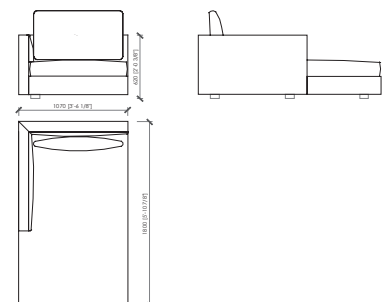

DIVANO 2 POSTI / 2-SEATER SOFA\_214X107

DIVANO 2 POSTI / 2-SEATER SOFA\_234X107

DIVANO 2 POSTI / 2-SEATER SOFA\_254X107D

DIVANO 3 POSTI / 3-SEATER SOFA\_281X107

ANGOLO / CORNER 107X107

ANGOLO / CORNER 127X107

CHAISE LONGUE\_107X180

CHAISE LONGUE\_135x135

CHAISE LONGUE\_107x180

Dimensions in mm. MC Meroni & Colzani reserved the right to make change is reserved. This informations are based on the last price list.  
 Dimensioni in mm. MC Meroni & Colzani si riserva il diritto di apportare modifiche ai modelli senza preavviso. Le informazioni sono basate sull'ultimo aggiornamento del listino.