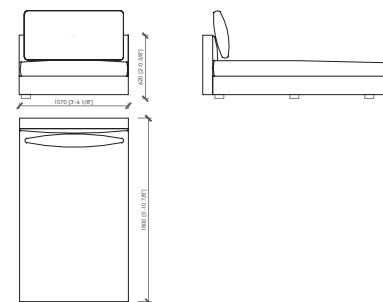

#### Optional

*Schienale in cuoio (non sfoderabile)*

**ACCADEMIA LOW**  
 MC Lab - 2016

POLTRONA / ARMCHAIR\_107X107

versione **rivestimento schienale**  
 version **back cover**

DIVANO 2 POSTI / 2-SEATER SOFA\_194X107

DIVANO 2 POSTI / 2-SEATER SOFA\_214X107

DIVANO 2 POSTI / 2-SEATER SOFA\_234X107

DIVANO 2 POSTI / 2-SEATER SOFA\_254X107D

DIVANO 3 POSTI / 3-SEATER SOFA\_281X107

ANGOLO / CORNER 107X107

ANGOLO / CORNER 127X107

CHAISE LONGUE\_107X180

CHAISE LONGUE\_135x135

CHAISE LONGUE\_107x180

Dimensions in mm. MC Meroni & Colzani reserved the right to make change is reserved. This informations are based on the last price list.  
 Dimensioni in mm. MC Meroni & Colzani si riserva il diritto di apportare modifiche ai modelli senza preavviso. Le informazioni sono basate sull'ultimo aggiornamento del listino.