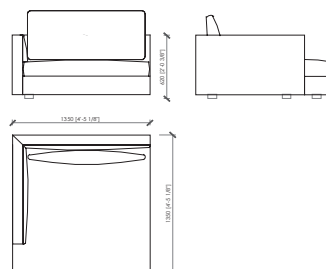

DIVANO 2 POSTI / 2-SEATER SOFA\_214X107

DIVANO 2 POSTI / 2-SEATER SOFA\_234X107

DIVANO 2 POSTI / 2-SEATER SOFA\_254X107D

DIVANO 3 POSTI / 3-SEATER SOFA\_281X107

ANGOLO / CORNER 107X107

ANGOLO / CORNER 127X107

CHAISE LONGUE\_107X180

CHAISE LONGUE\_135x135

CHAISE LONGUE\_107x180

Dimensions in mm. MC Meroni & Colzani reserved the right to make change is reserved. This informations are based on the last price list.  
 Dimensioni in mm. MC Meroni & Colzani si riserva il diritto di apportare modifiche ai modelli senza preavviso. Le informazioni sono basate sull'ultimo aggiornamento del listino.