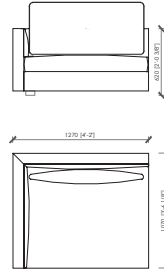

CHAISE LONGUE\_107X180

CHAISE LONGUE\_135x135

CHAISE LONGUE\_107x180

Dimensions in mm. MC Meroni & Colzani reserved the right to make change is reserved. This informations are based on the last price list.  
 Dimensioni in mm. MC Meroni & Colzani si riserva il diritto di apportare modifiche ai modelli senza preavviso. Le informazioni sono basate sull'ultimo aggiornamento del listino.

**ACCADEMIA LOW**  
MC Lab - 2016

LATERALE DX/SX / SIDE L/R \_ 97x107

LATERALE DX/SX / SIDE L/R \_ 107x107L

ATERALE DX/SX / SIDE L/R \_ 117x107

LATERALE DX/SX / SIDE L/R \_ 127x107

LATERALE DX/SX / SIDE L/R \_ 184x107L

ATERALE DX/SX / SIDE L/R \_ 204x107

LATERALE DX/SX / SIDE L/R \_ 224x107

LATERALE DX/SX / SIDE L/R \_ 244x107L

ATERALE DX/SX / SIDE L/R \_ 271x107

POUF CON CUSCINO \_ 87x87

POUF CON CUSCINO \_ 107x107

**ACCADEMIA LOW**  
MC Lab - 2016

CENTRALE\_107x107

Schienale cuoio A.  
saddle back A.  
cm 95x95x49h  
in 37"2/5x37"2/5x19"2/7h

CENTRALE\_117x107

Schienale cuoio B.  
Saddle back B.  
cm 95x95x49h  
in 37"2/5x37"2/5x19"2/7h

CENTRALE\_97x107C