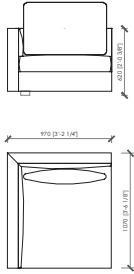

CHAISE LONGUE\_107X180

CHAISE LONGUE\_135x135

CHAISE LONGUE\_107x180

Dimensions in mm. MC Meroni & Colzani reserved the right to make change is reserved. This informations are based on the last price list.  
 Dimensioni in mm. MC Meroni & Colzani si riserva il diritto di apportare modifiche ai modelli senza preavviso. Le informazioni sono basate sull'ultimo aggiornamento del listino.

**ACCADEMIA LOW**  
MC Lab - 2016

LATERALE DX/SX / SIDE L/R \_ 97x107

LATERALE DX/SX / SIDE L/R \_ 107x107L

ATERALE DX/SX / SIDE L/R \_ 117x107

LATERALE DX/SX / SIDE L/R \_ 127x107

LATERALE DX/SX / SIDE L/R \_ 184x107L

ATERALE DX/SX / SIDE L/R \_ 204x107

LATERALE DX/SX / SIDE L/R \_ 224x107

LATERALE DX/SX / SIDE L/R \_ 244x107L

ATERALE DX/SX / SIDE L/R \_ 271x107

POUF CON CUSCINO \_ 87x87

POUF CON CUSCINO \_ 107x107

**ACCADEMIA LOW**  
MC Lab - 2016