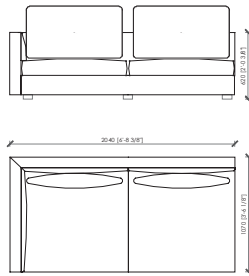

CHAISE LONGUE\_107X180

CHAISE LONGUE\_135x135

CHAISE LONGUE\_107x180

Dimensions in mm. MC Meroni & Colzani reserved the right to make change is reserved. This informations are based on the last price list.  
 Dimensioni in mm. MC Meroni & Colzani si riserva il diritto di apportare modifiche ai modelli senza preavviso. Le informazioni sono basate sull'ultimo aggiornamento del listino.

**ACCADEMIA LOW**  
MC Lab - 2016

LATERALE DX/SX / SIDE L/R \_ 97x107

LATERALE DX/SX / SIDE L/R \_ 107x107L

ATERALE DX/SX / SIDE L/R \_ 117x107

LATERALE DX/SX / SIDE L/R \_ 127x107

LATERALE DX/SX / SIDE L/R \_ 184x107L

ATERALE DX/SX / SIDE L/R \_ 204x107

LATERALE DX/SX / SIDE L/R \_ 224x107

LATERALE DX/SX / SIDE L/R \_ 244x107L

ATERALE DX/SX / SIDE L/R \_ 271x107

POUF CON CUSCINO \_ 87x87

POUF CON CUSCINO \_ 107x107

**ACCADEMIA LOW**  
MC Lab - 2016

CENTRALE\_107x107

Schienale cuoio A.  
saddle back A.  
cm 95x95x49h  
in 37"2/5x37"2/5x19"2/7h

CENTRALE\_117x107

Schienale cuoio B.  
Saddle back B.  
cm 95x95x49h  
in 37"2/5x37"2/5x19"2/7h

CENTRALE\_97x107C