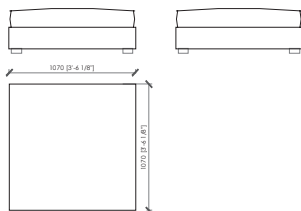

CHAISE LONGUE\_107X180

CHAISE LONGUE\_135x135

CHAISE LONGUE\_107x180

Dimensions in mm. MC Meroni & Colzani reserved the right to make change is reserved. This informations are based on the last price list.  
 Dimensioni in mm. MC Meroni & Colzani si riserva il diritto di apportare modifiche ai modelli senza preavviso. Le informazioni sono basate sull'ultimo aggiornamento del listino.

**ACCADEMIA LOW**  
MC Lab - 2016

LATERALE DX/SX / SIDE L/R \_ 97x107

LATERALE DX/SX / SIDE L/R \_ 107x107L

ATERALE DX/SX / SIDE L/R \_ 117x107

LATERALE DX/SX / SIDE L/R \_ 127x107

LATERALE DX/SX / SIDE L/R \_ 184x107L

ATERALE DX/SX / SIDE L/R \_ 204x107

LATERALE DX/SX / SIDE L/R \_ 224x107

LATERALE DX/SX / SIDE L/R \_ 244x107L

ATERALE DX/SX / SIDE L/R \_ 271x107

POUF CON CUSCINO \_ 87x87

POUF CON CUSCINO \_ 107x107

**ACCADEMIA LOW**  
MC Lab - 2016

CENTRALE\_107x107

Schienale cuoio A.  
saddle back A.  
cm 95x95x49h  
in 37"2/5x37"2/5x19"2/7h

CENTRALE\_117x107

Schienale cuoio B.  
Saddle back B.  
cm 95x95x49h  
in 37"2/5x37"2/5x19"2/7h

CENTRALE\_97x107C