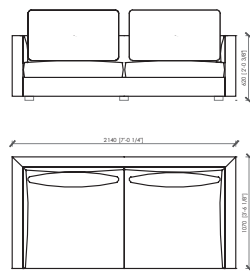

#### Optional

*Schienale in cuoio (non sfoderabile)*

**ACCADEMIA LOW**  
 MC Lab - 2016

POLTRONA / ARMCHAIR\_107X107

versione **rivestimento schienale**  
 version **back cover**

DIVANO 2 POSTI / 2-SEATER SOFA\_194X107

DIVANO 2 POSTI / 2-SEATER SOFA\_214X107

DIVANO 2 POSTI / 2-SEATER SOFA\_234X107

DIVANO 2 POSTI / 2-SEATER SOFA\_254X107D

DIVANO 3 POSTI / 3-SEATER SOFA\_281X107

ANGOLO / CORNER 107X107

ANGOLO / CORNER 127X107

CHAISE LONGUE\_107X180

CHAISE LONGUE\_135x135

CHAISE LONGUE\_107x180

Dimensions in mm. MC Meroni & Colzani reserved the right to make change is reserved. This informations are based on the last price list.  
 Dimensioni in mm. MC Meroni & Colzani si riserva il diritto di apportare modifiche ai modelli senza preavviso. Le informazioni sono basate sull'ultimo aggiornamento del listino.