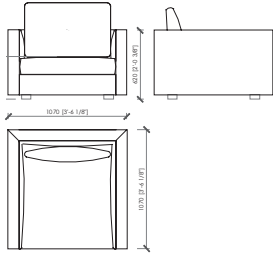

#### Optional

*Schienale in cuoio (non sfoderabile)*

**ACCADEMIA LOW**  
 MC Lab - 2016

POLTRONA / ARMCHAIR\_107X107

versione **rivestimento schienale**  
 version **back cover**

DIVANO 2 POSTI / 2-SEATER SOFA\_194X107

CHAISE LONGUE\_107X180

CHAISE LONGUE\_135x135

CHAISE LONGUE\_107x180

Dimensions in mm. MC Meroni & Colzani reserved the right to make change is reserved. This informations are based on the last price list.  
 Dimensioni in mm. MC Meroni & Colzani si riserva il diritto di apportare modifiche ai modelli senza preavviso. Le informazioni sono basate sull'ultimo aggiornamento del listino.