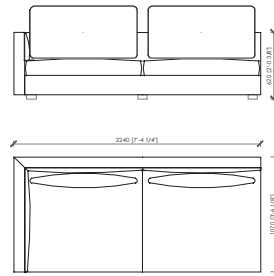

CHAISE LONGUE\_107X180

CHAISE LONGUE\_135x135

CHAISE LONGUE\_107x180

Dimensions in mm. MC Meroni & Colzani reserved the right to make change is reserved. This informations are based on the last price list.  
 Dimensioni in mm. MC Meroni & Colzani si riserva il diritto di apportare modifiche ai modelli senza preavviso. Le informazioni sono basate sull'ultimo aggiornamento del listino.

**ACCADEMIA LOW**  
MC Lab - 2016

LATERALE DX/SX / SIDE L/R \_ 97x107

LATERALE DX/SX / SIDE L/R \_ 107x107L

ATERALE DX/SX / SIDE L/R \_ 117x107

LATERALE DX/SX / SIDE L/R \_ 127x107

LATERALE DX/SX / SIDE L/R \_ 184x107L

ATERALE DX/SX / SIDE L/R \_ 204x107

LATERALE DX/SX / SIDE L/R \_ 224x107

LATERALE DX/SX / SIDE L/R \_ 244x107L

ATERALE DX/SX / SIDE L/R \_ 271x107

POUF CON CUSCINO \_ 87x87

POUF CON CUSCINO \_ 107x107

**ACCADEMIA LOW**  
MC Lab - 2016

CENTRALE\_107x107

Schienale cuoio A.  
saddle back A.  
cm 95x95x49h  
in 37"2/5x37"2/5x19"2/7h

CENTRALE\_117x107

Schienale cuoio B.  
Saddle back B.  
cm 95x95x49h  
in 37"2/5x37"2/5x19"2/7h

CENTRALE\_97x107C