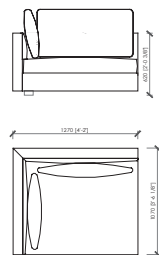

DIVANO 2 POSTI / 2-SEATER SOFA\_214X107

DIVANO 2 POSTI / 2-SEATER SOFA\_234X107

DIVANO 2 POSTI / 2-SEATER SOFA\_254X107D

DIVANO 3 POSTI / 3-SEATER SOFA\_281X107

ANGOLO / CORNER 107X107

ANGOLO / CORNER 127X107

CHAISE LONGUE\_107X180

CHAISE LONGUE\_135x135

CHAISE LONGUE\_107x180

Dimensions in mm. MC Meroni & Colzani reserved the right to make change is reserved. This informations are based on the last price list.  
 Dimensioni in mm. MC Meroni & Colzani si riserva il diritto di apportare modifiche ai modelli senza preavviso. Le informazioni sono basate sull'ultimo aggiornamento del listino.

**ACCADEMIA LOW**  
MC Lab - 2016

LATERALE DX/SX / SIDE L/R \_ 97x107

LATERALE DX/SX / SIDE L/R \_ 107x107L

ATERALE DX/SX / SIDE L/R \_ 117x107

LATERALE DX/SX / SIDE L/R \_ 127x107

LATERALE DX/SX / SIDE L/R \_ 184x107L