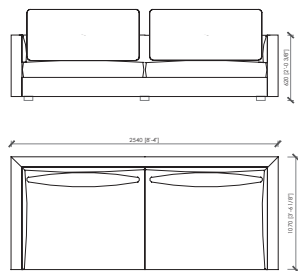

#### Optional

*Schienale in cuoio (non sfoderabile)*

**ACCADEMIA LOW**  
 MC Lab - 2016

POLTRONA / ARMCHAIR\_107X107

versione **rivestimento schienale**  
 version **back cover**

DIVANO 2 POSTI / 2-SEATER SOFA\_194X107

DIVANO 2 POSTI / 2-SEATER SOFA\_214X107

DIVANO 2 POSTI / 2-SEATER SOFA\_234X107

DIVANO 2 POSTI / 2-SEATER SOFA\_254X107D

DIVANO 3 POSTI / 3-SEATER SOFA\_281X107

ANGOLO / CORNER 107X107

ANGOLO / CORNER 127X107