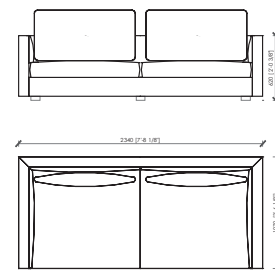

#### Optional

*Schienale in cuoio (non sfoderabile)*

**ACCADEMIA LOW**  
 MC Lab - 2016

POLTRONA / ARMCHAIR\_107X107

versione **rivestimento schienale**  
 version **back cover**

DIVANO 2 POSTI / 2-SEATER SOFA\_194X107

DIVANO 2 POSTI / 2-SEATER SOFA\_214X107

DIVANO 2 POSTI / 2-SEATER SOFA\_234X107

DIVANO 2 POSTI / 2-SEATER SOFA\_254X107D

DIVANO 3 POSTI / 3-SEATER SOFA\_281X107

ANGOLO / CORNER 107X107

ANGOLO / CORNER 127X107

CHAISE LONGUE\_107X180

CHAISE LONGUE\_135x135

CHAISE LONGUE\_107x180

Dimensions in mm. MC Meroni & Colzani reserved the right to make change is reserved. This informations are based on the last price list.  
 Dimensioni in mm. MC Meroni & Colzani si riserva il diritto di apportare modifiche ai modelli senza preavviso. Le informazioni sono basate sull'ultimo aggiornamento del listino.