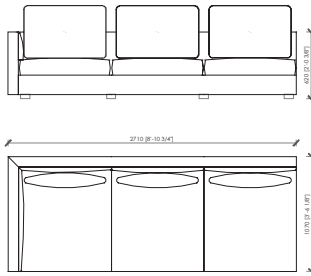

**ACCADEMIA LOW**  
MC Lab - 2016

LATERALE DX/SX / SIDE L/R \_ 97x107

LATERALE DX/SX / SIDE L/R \_ 107x107L

ATERALE DX/SX / SIDE L/R \_ 117x107

LATERALE DX/SX / SIDE L/R \_ 127x107

LATERALE DX/SX / SIDE L/R \_ 184x107L

ATERALE DX/SX / SIDE L/R \_ 204x107

LATERALE DX/SX / SIDE L/R \_ 224x107

LATERALE DX/SX / SIDE L/R \_ 244x107L

ATERALE DX/SX / SIDE L/R \_ 271x107

POUF CON CUSCINO \_ 87x87

POUF CON CUSCINO \_ 107x107

**ACCADEMIA LOW**  
MC Lab - 2016

CENTRALE\_107x107

Schienale cuoio A.  
saddle back A.  
cm 95x95x49h  
in 37"2/5x37"2/5x19"2/7h

CENTRALE\_117x107

Schienale cuoio B.  
Saddle back B.  
cm 95x95x49h  
in 37"2/5x37"2/5x19"2/7h

CENTRALE\_97x107C