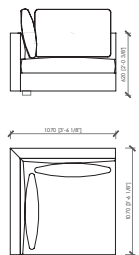

DIVANO 2 POSTI / 2-SEATER SOFA\_214X107

DIVANO 2 POSTI / 2-SEATER SOFA\_234X107

DIVANO 2 POSTI / 2-SEATER SOFA\_254X107D

DIVANO 3 POSTI / 3-SEATER SOFA\_281X107

ANGOLO / CORNER 107X107

ANGOLO / CORNER 127X107

CHAISE LONGUE\_107X180

CHAISE LONGUE\_135x135

CHAISE LONGUE\_107x180

Dimensions in mm. MC Meroni & Colzani reserved the right to make change is reserved. This informations are based on the last price list.  
 Dimensioni in mm. MC Meroni & Colzani si riserva il diritto di apportare modifiche ai modelli senza preavviso. Le informazioni sono basate sull'ultimo aggiornamento del listino.

**ACCADEMIA LOW**  
MC Lab - 2016

LATERALE DX/SX / SIDE L/R \_ 97x107

LATERALE DX/SX / SIDE L/R \_ 107x107L

ATERALE DX/SX / SIDE L/R \_ 117x107

LATERALE DX/SX / SIDE L/R \_ 127x107

LATERALE DX/SX / SIDE L/R \_ 184x107L