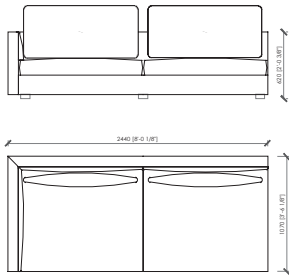

CHAISE LONGUE\_107X180

CHAISE LONGUE\_135x135

CHAISE LONGUE\_107x180

Dimensions in mm. MC Meroni & Colzani reserved the right to make change is reserved. This informations are based on the last price list.  
 Dimensioni in mm. MC Meroni & Colzani si riserva il diritto di apportare modifiche ai modelli senza preavviso. Le informazioni sono basate sull'ultimo aggiornamento del listino.

**ACCADEMIA LOW**  
MC Lab - 2016

LATERALE DX/SX / SIDE L/R \_ 97x107

LATERALE DX/SX / SIDE L/R \_ 107x107L

ATERALE DX/SX / SIDE L/R \_ 117x107

LATERALE DX/SX / SIDE L/R \_ 127x107

LATERALE DX/SX / SIDE L/R \_ 184x107L

ATERALE DX/SX / SIDE L/R \_ 204x107

LATERALE DX/SX / SIDE L/R \_ 224x107

LATERALE DX/SX / SIDE L/R \_ 244x107L

ATERALE DX/SX / SIDE L/R \_ 271x107

POUF CON CUSCINO \_ 87x87

POUF CON CUSCINO \_ 107x107

**ACCADEMIA LOW**  
MC Lab - 2016